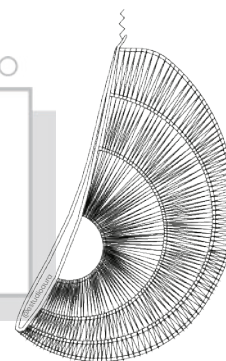

100cm

SKU: ACA118

PRECIO: $194,06

(PRECIO EN USD - IVA INCLUIDO)

PESO: 15 KG