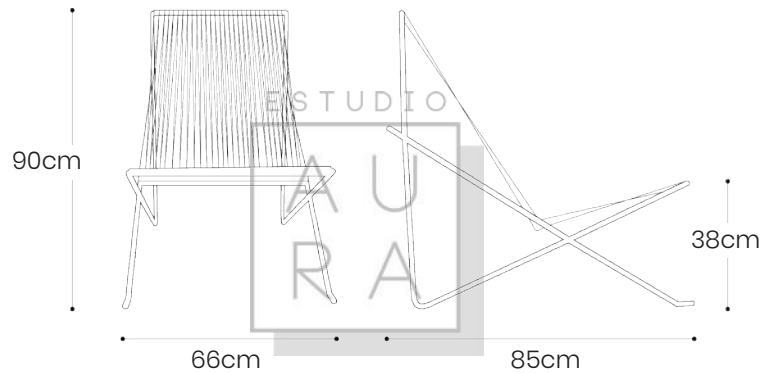

SILLA ACAPULCO NIKITA

ESTUDIO

A
U
R
A

SKU: ACA135
PRECIO: $183,79
(PRECIO EN USD - IVA INCLUIDO)
PESO: 11,15 KG