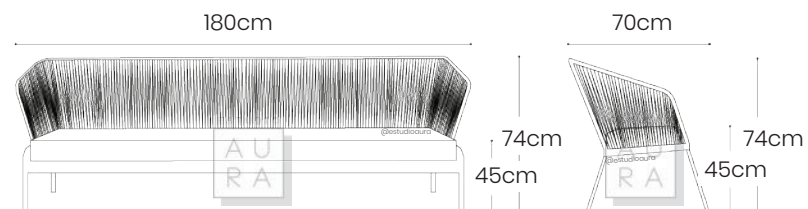

SKU: ACAI20

PRECIO: \$409,69

(PRECIO EN USD - IVA INCLUIDO)

PESO: 10 KG

SILLÓN
ACAPULCO
DOBLE

SKU: ACAI21

PRECIO: \$615,04

(PRECIO EN USD - IVA INCLUIDO)

PESO: 20 KG

SILLÓN
ACAPULCO
TRIPLE

SKU: ACAI22

PRECIO: \$820,40

(PRECIO EN USD - IVA INCLUIDO)

PESO: 30 KG

MESA ACAPULCO RECTANGULAR TORCIDA

ESTUDIO

A
U
R
A

SKU: ACA117

PRECIO: \$255,67

(PRECIO EN USD - IVA INCLUIDO)

PESO: 10 KG

ESTUDIO

A
U
R
A

MESA ACAPULCO CIRCULAR