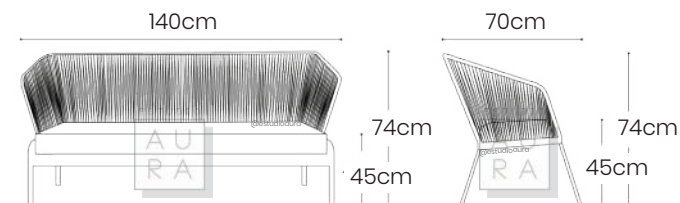

PRECIO: \$81,12

(PRECIO EN USD - IVA INCLUIDO)

PESO: 3,35 KG

SILLONES

ACAPULCO

ESTUDIO

AU
RA

SILLÓN
ACAPULCO
INDIVIDUAL

SKU: ACAI20

PRECIO: \$409,69

(PRECIO EN USD - IVA INCLUIDO)

PESO: 10 KG

SILLÓN
ACAPULCO
DOBLE

SKU: ACAI21

PRECIO: \$615,04

(PRECIO EN USD - IVA INCLUIDO)

PESO: 20 KG

SILLÓN
ACAPULCO
TRIPLE

SKU: ACAI22

PRECIO: \$820,40

(PRECIO EN USD - IVA INCLUIDO)

PESO: 30 KG

MESA ACAPULCO RECTANGULAR TORCIDA

ESTUDIO