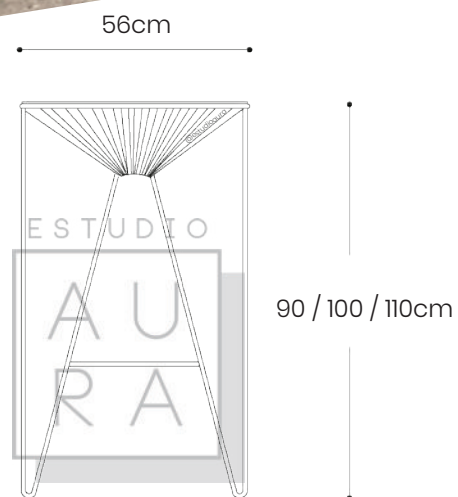

ESTUDIO

AU
RA

MESA ACAPULCO COCTELERA

SKU: ACA119

PRECIO: $173,52

(PRECIO EN USD - IVA INCLUIDO)

PESO: 10 KG