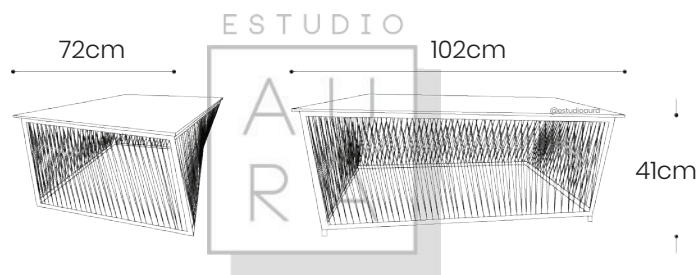

MESA ACAPULCO RECTANGULAR TORCIDA

ESTUDIO

A
U
R
A

SKU: ACA117

PRECIO: $255,67

(PRECIO EN USD - IVA INCLUIDO)

PESO: 10 KG