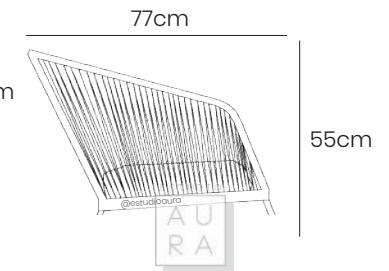

PESO: 15 KG

ESTUDIO

A
U
R
A

COLUMPIO

ACAPULCO CON BASE

SKU: ACA123
PRECIO: \$265,94
(PRECIO EN USD - IVA INCLUIDO)
PESO: 35 KG

COLUMPIO SILLÓN
ACAPULCO
INDIVIDUAL

- * Incluye cuerda para colgar, hasta barra metálica.
- * Costo adicional, placa con gancho para colgar con 4 anclajes.

SKU: ACA136
PRECIO: \$317,27
(PRECIO EN USD - IVA INCLUIDO)
PESO: 7,25 KG

COLUMPIO SILLÓN ACAPULCO

DOBLE

ESTUDIO

AU
RA

SKU: ACA137
PRECIO: \$512,37

(PRECIO EN USD - IVA INCLUIDO)

PESO: 12 KG

- * Incluye cuerda para colgar, hasta barra metálica.
- * Costo adicional, placa con gancho para colgar con 4 anclajes.

SILLA ACAPULCO DOBLE

ESTUDIO

AU
RA

SKU: ACA105
PRECIO: \$276,21
(PRECIO EN USD - IVA INCLUIDO)
PESO: 17 KG