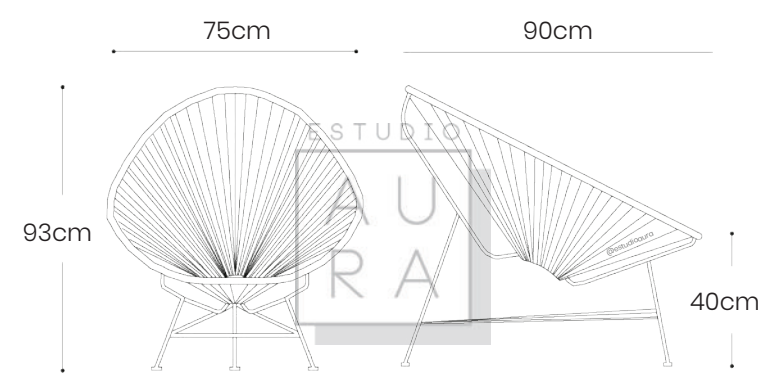

SILLA ACAPULCO

PERA

ESTUDIO
AU
RA

SKU: ACA100
PRECIO: \$183,79
(PRECIO EN USD - IVA INCLUIDO)
PESO: 8,5 KG

ESTUDIO
AU
RA

ESTUDIO

AU
RA

SILLA ACAPULCO