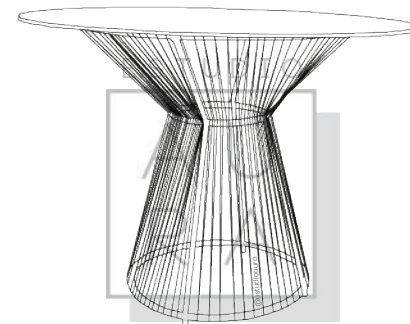

ESTUDIO

A
U
R
A

SILLA ACAPULCO HEXAGONAL

ESTUDIO
A U
R A

SKU: ACA111
PRECIO: \$153
(PRECIO EN USD - IVA INCLUIDO)
PESO: 7,1 KG

SILLA ACAPULCO

CALETA

ESTUDIO

AU
RA

SKU: ACA112

PRECIO: \$132,46

(PRECIO EN USD - IVA INCLUIDO)

PESO: 7,25 KG

ESTUDIO

AU
RA

MESA DE COMEDOR ACAPULCO
MARQUÉS

100cm

75cm

SKU: ACA126
PRECIO: \$255,67

(PRECIO EN USD - IVA INCLUIDO)

PESO: 10 KG

MESA DE COMEDOR

ACAPULCO

ESTUDIO