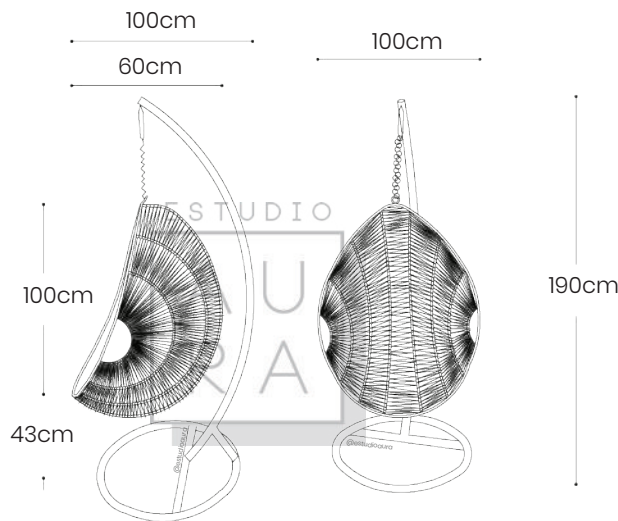

80cm

60cm

ESTUDIO

AU
RA

100cm

SKU: ACA118

PRECIO: \$194,06

(PRECIO EN USD - IVA INCLUIDO)

PESO: 15 KG

ESTUDIO

A
U
R
A

COLUMPIO

ACAPULCO CON BASE

SKU: ACA123
PRECIO: \$265,94
(PRECIO EN USD - IVA INCLUIDO)
PESO: 35 KG

COLUMPIO SILLÓN
ACAPULCO
INDIVIDUAL

- * Incluye cuerda para colgar, hasta barra metálica.
- * Costo adicional, placa con gancho para colgar con 4 anclajes.

SKU: ACA136
PRECIO: \$317,27
(PRECIO EN USD - IVA INCLUIDO)
PESO: 7,25 KG

COLUMPIO SILLÓN ACAPULCO

DOBLE

ESTUDIO

AU
RA

SKU: ACA137
PRECIO: \$512,37

(PRECIO EN USD - IVA INCLUIDO)

PESO: 12 KG