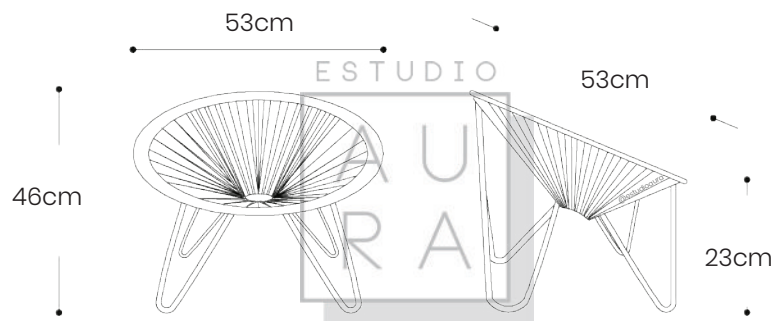

PESO: 7 KG

ESTUDIO
AU
RA

ESTUDIO

AU
RA

SILLA ACAPULCO

PEQUEÑA

@aulocaura

SKU: ACA104