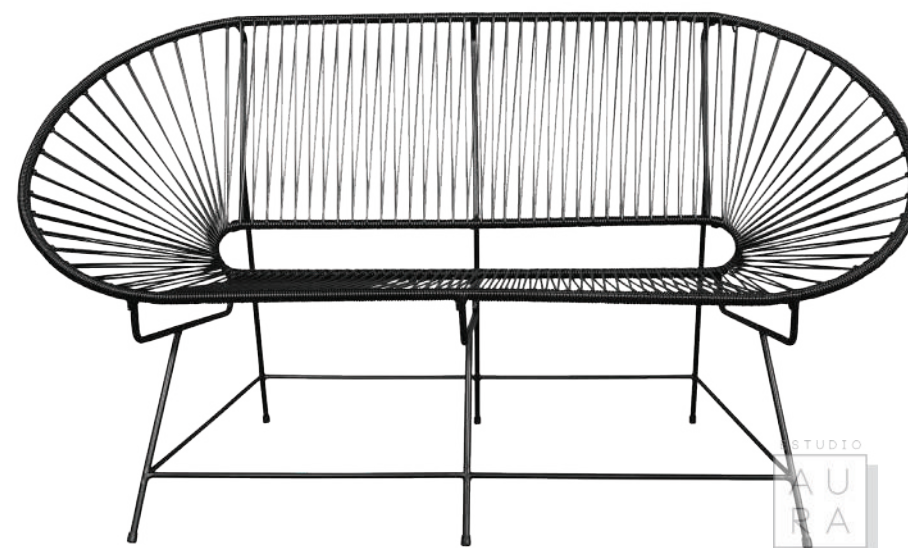

PESO: 15 KG

ESTUDIO

A
U
R
A

COLUMPIO

ACAPULCO CON BASE

SKU: ACA123
PRECIO: \$265,94
(PRECIO EN USD - IVA INCLUIDO)
PESO: 35 KG

COLUMPIO SILLÓN
ACAPULCO
INDIVIDUAL

- * Incluye cuerda para colgar, hasta barra metálica.
- * Costo adicional, placa con gancho para colgar con 4 anclajes.

SKU: ACA136
PRECIO: \$317,27
(PRECIO EN USD - IVA INCLUIDO)
PESO: 7,25 KG

COLUMPIO SILLÓN ACAPULCO

DOBLE

ESTUDIO

AU
RA

SKU: ACA137
PRECIO: \$512,37

(PRECIO EN USD - IVA INCLUIDO)

PESO: 12 KG

- * Incluye cuerda para colgar, hasta barra metálica.
- * Costo adicional, placa con gancho para colgar con 4 anclajes.

SILLA ACAPULCO DOBLE

ESTUDIO

AU
RA

SKU: ACA105
PRECIO: \$276,21
(PRECIO EN USD - IVA INCLUIDO)
PESO: 17 KG

ESTUDIO
AU
RA

ESTUDIO

AU
RA

SILLA ACAPULCO

MEDIANA

SKU: ACA103

PRECIO: \$138,62

(PRECIO EN USD - IVA INCLUIDO)