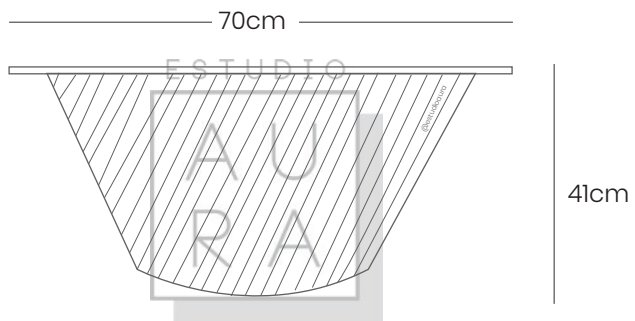

MESA ACAPULCO CIRCULAR

ESTUDIO

AU
RA

SKU: ACA134
PRECIO: $159,15
(PRECIO EN USD - IVA INCLUIDO)
PESO: 10 KG