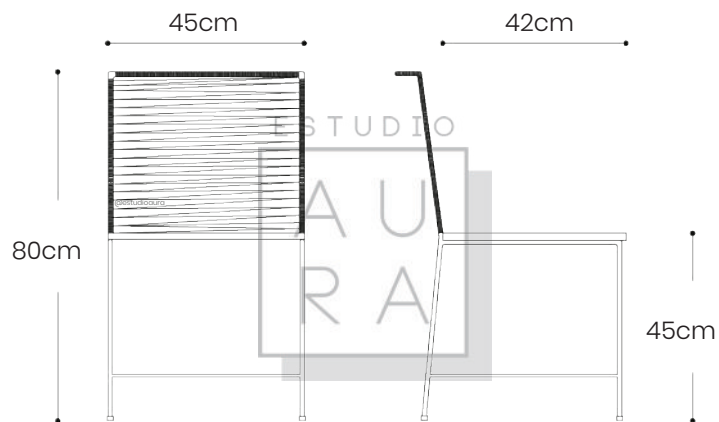

SILLA ACAPULCO

CALETA

ESTUDIO

AU
RA

SKU: ACA112

PRECIO: $132,46

(PRECIO EN USD - IVA INCLUIDO)

PESO: 7,25 KG