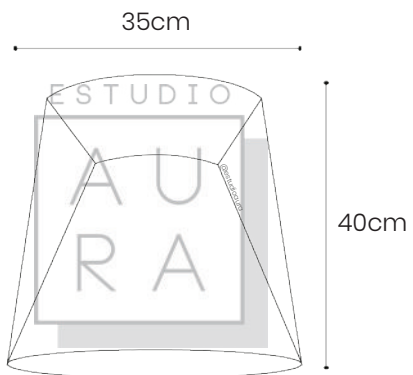

TUMBONA - CAMA ACAPULCO

SKU: ACA138
PRECIO: \$409,69
(PRECIO EN USD - IVA INCLUIDO)
PESO: 15 KG

ESTUDIO

A
U
R
A

LÁMPARA ACAPULCO BALI

SKU: ACA127

PRECIO: \$91,38

(PRECIO EN USD - IVA INCLUIDO)

PESO: 3,7 KG

No incluye material para instalación eléctrica, ni cadena para colgar.

LÁMPARA ACAPULCO

GLOBO

Lámpara Acapulco Globo Grande

SKU: ACA133
PRECIO: \$91,38
(PRECIO EN USD - IVA INCLUIDO)
PESO: 4,7 KG