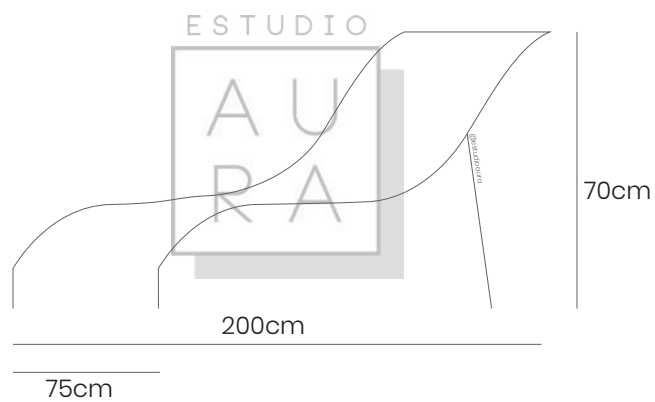

TUMBONA - CAMA ACAPULCO