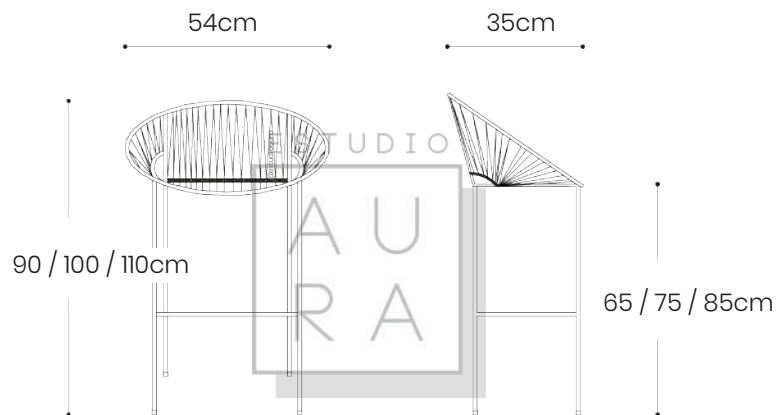

ESTUDIO

AU
RA

TABURETE ACAPULCO MARQUÉS

SKU: ACA114

PRECIO: $129,37

(PRECIO EN USD - IVA INCLUIDO)

PESO: 7,7 KG