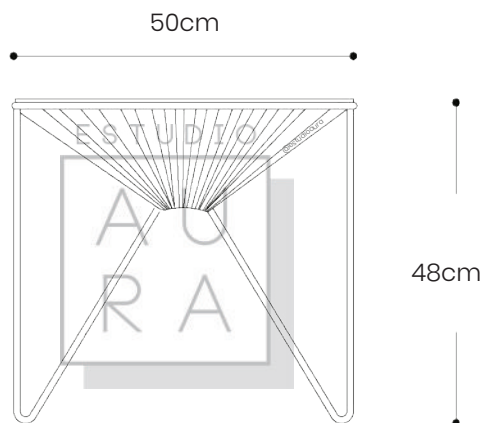

ESTUDIO

AU
RA

MESA

ACAPULCO

PATAS TRIANGULARES

SKU: ACA107

PRECIO: $148,88

(PRECIO EN USD - IVA INCLUIDO)

PESO: 6,3 KG