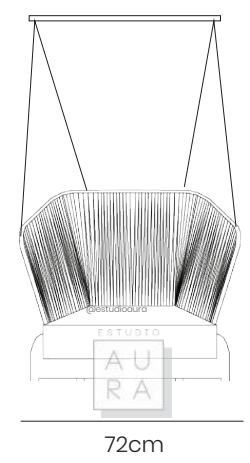

80cm

60cm

ESTUDIO

AU
RA

100cm

SKU: ACA118

PRECIO: \$194,06

(PRECIO EN USD - IVA INCLUIDO)

PESO: 15 KG

ESTUDIO

A
U
R
A

COLUMPIO

ACAPULCO CON BASE

SKU: ACA123
PRECIO: \$265,94
(PRECIO EN USD - IVA INCLUIDO)
PESO: 35 KG

COLUMPIO SILLÓN
ACAPULCO
INDIVIDUAL

- * Incluye cuerda para colgar, hasta barra metálica.
- * Costo adicional, placa con gancho para colgar con 4 anclajes.

SKU: ACA136
PRECIO: \$317,27
(PRECIO EN USD - IVA INCLUIDO)
PESO: 7,25 KG

COLUMPIO SILLÓN ACAPULCO

DOBLE

ESTUDIO

AU
RA

SKU: ACA137
PRECIO: \$512,37

(PRECIO EN USD - IVA INCLUIDO)

PESO: 12 KG

- * Incluye cuerda para colgar, hasta barra metálica.
- * Costo adicional, placa con gancho para colgar con 4 anclajes.

SILLA ACAPULCO DOBLE

ESTUDIO

AU
RA

SKU: ACA105
PRECIO: \$276,21
(PRECIO EN USD - IVA INCLUIDO)
PESO: 17 KG