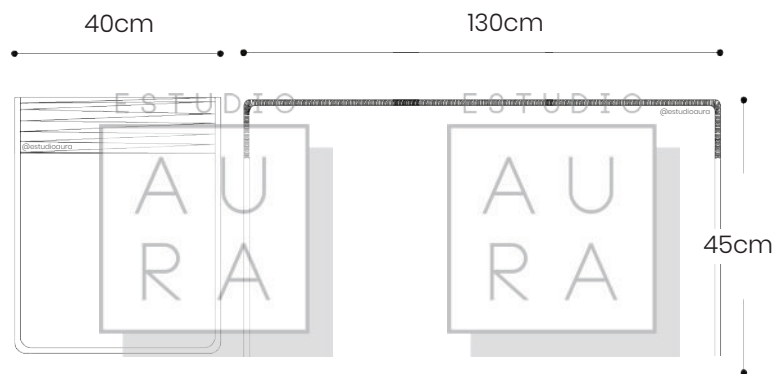

BANCA

ACAPULCO

ESTUDIO

AU
RA