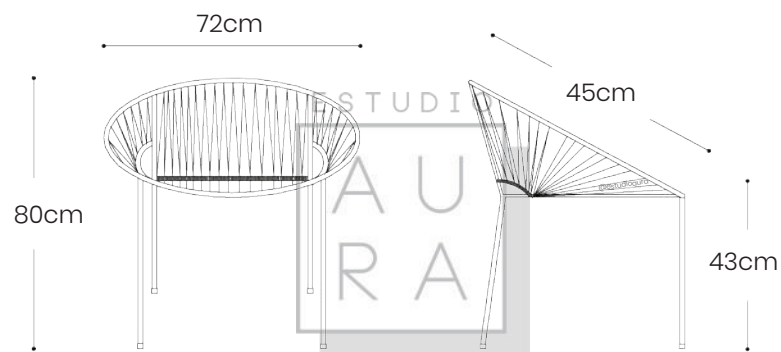

SILLA ACAPULCO MARQUÉS

ESTUDIO

A
U
R
A

SKU: ACA110

PRECIO: $132,46

(PRECIO EN USD - IVA INCLUIDO)

PESO: 7,25 KG