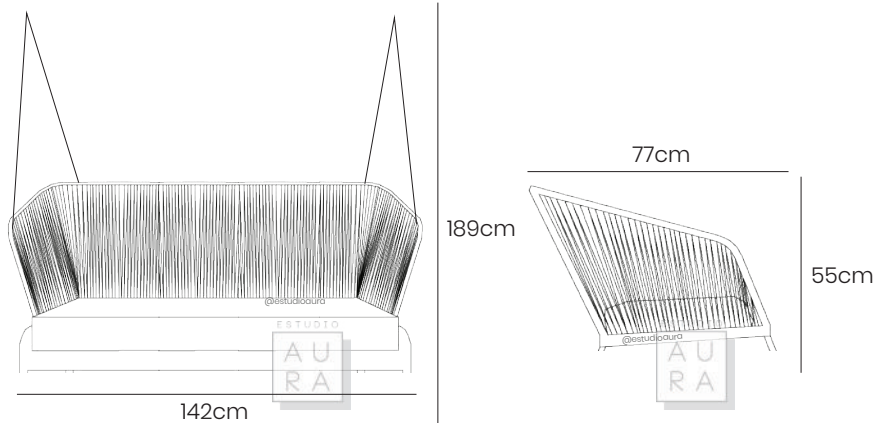

PESO: 15 KG

ESTUDIO

A
U
R
A

COLUMPIO

ACAPULCO CON BASE

SKU: ACA123
PRECIO: \$265,94
(PRECIO EN USD - IVA INCLUIDO)
PESO: 35 KG

COLUMPIO SILLÓN
ACAPULCO
INDIVIDUAL

- * Incluye cuerda para colgar, hasta barra metálica.
- * Costo adicional, placa con gancho para colgar con 4 anclajes.

SKU: ACA136
PRECIO: \$317,27
(PRECIO EN USD - IVA INCLUIDO)
PESO: 7,25 KG

COLUMPIO SILLÓN ACAPULCO

DOBLE

ESTUDIO

AU
RA

SKU: ACA137
PRECIO: \$512,37

(PRECIO EN USD - IVA INCLUIDO)

PESO: 12 KG

- * Incluye cuerda para colgar, hasta barra metálica.
- * Costo adicional, placa con gancho para colgar con 4 anclajes.

SILLA ACAPULCO DOBLE

ESTUDIO

AU
RA

SKU: ACA105
PRECIO: \$276,21
(PRECIO EN USD - IVA INCLUIDO)
PESO: 17 KG