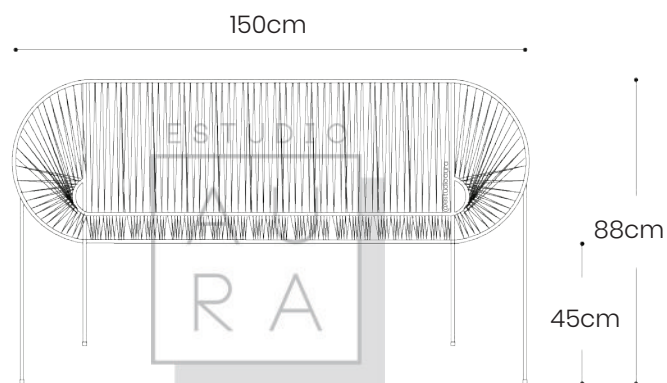

PESO: 15 KG

ESTUDIO

A
U
R
A

COLUMPIO

ACAPULCO CON BASE

SKU: ACA123
PRECIO: \$265,94
(PRECIO EN USD - IVA INCLUIDO)
PESO: 35 KG

COLUMPIO SILLÓN
ACAPULCO
INDIVIDUAL

- * Incluye cuerda para colgar, hasta barra metálica.
- * Costo adicional, placa con gancho para colgar con 4 anclajes.

SKU: ACA136
PRECIO: \$317,27
(PRECIO EN USD - IVA INCLUIDO)
PESO: 7,25 KG

COLUMPIO SILLÓN ACAPULCO

DOBLE

ESTUDIO

AU
RA

SKU: ACA137
PRECIO: \$512,37

(PRECIO EN USD - IVA INCLUIDO)

PESO: 12 KG

- * Incluye cuerda para colgar, hasta barra metálica.
- * Costo adicional, placa con gancho para colgar con 4 anclajes.

SILLA ACAPULCO DOBLE

ESTUDIO

AU
RA

SKU: ACA105
PRECIO: \$276,21
(PRECIO EN USD - IVA INCLUIDO)
PESO: 17 KG