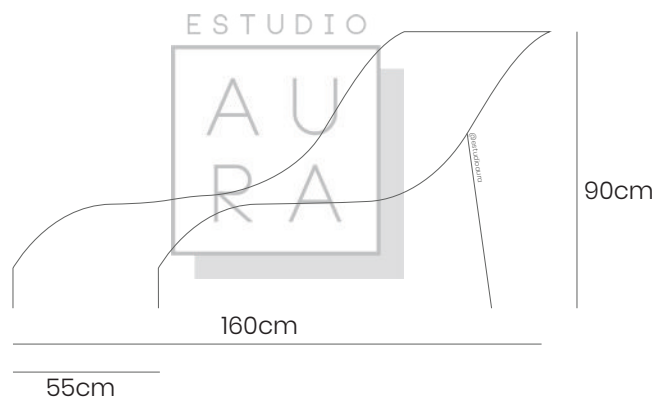

ESTUDIO

A
U
R
A

37cm

40cm

45cm

SKU: ACA115

PRECIO: \$81,12

(PRECIO EN USD - IVA INCLUIDO)

PESO: 3,7 KG

ESTUDIO

AU
RA

TUMBONA

ACAPULCO

@estudioaura

SKU: ACA125
PRECIO: \$179,69
(PRECIO EN USD - IVA INCLUIDO)
PESO: 11 KG

ESTUDIO
AU
RA