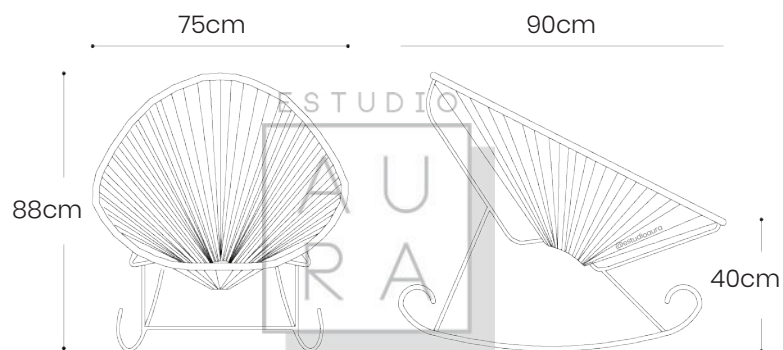

SILLA ACAPULCO

MECEDORA

ESTUDIO

AU
RA

SKU: ACA102

PRECIO: $183,79

(PRECIO EN USD - IVA INCLUIDO)

PESO: 10,9 KG