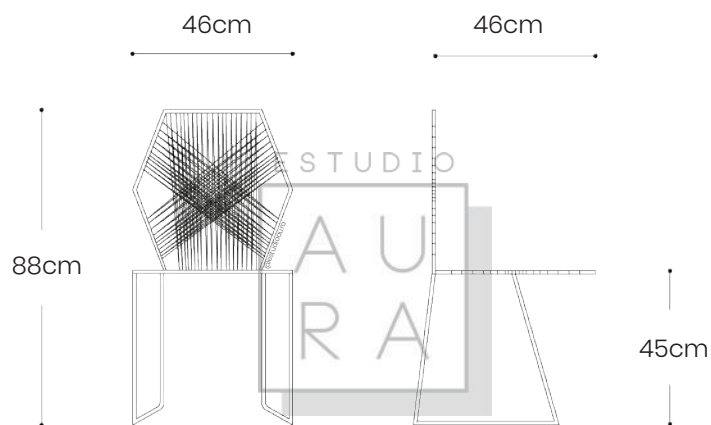

SKU: ACAS102
PRECIO: \$867,67
(PRECIO EN USD - IVA INCLUIDO)

SILLA ACAPULCO MARQUÉS

ESTUDIO

A
U
R
A

SKU: ACA110

PRECIO: \$132,46

(PRECIO EN USD - IVA INCLUIDO)

PESO: 7,25 KG

ESTUDIO

A
U
R
A

SILLA ACAPULCO HEXAGONAL

ESTUDIO
A U
R A

SKU: ACA111
PRECIO: \$153
(PRECIO EN USD - IVA INCLUIDO)
PESO: 7,1 KG

SILLA ACAPULCO

CALETA

ESTUDIO