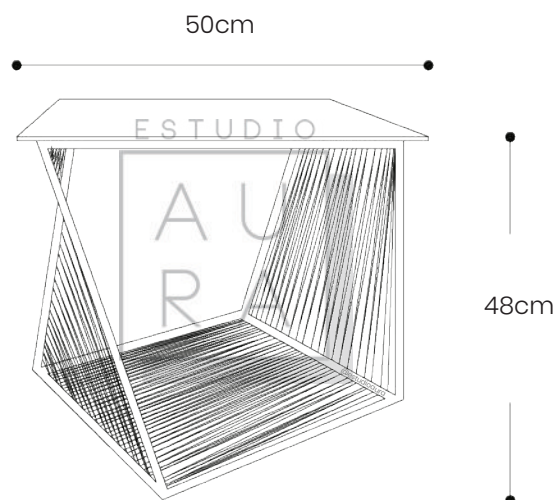

AU
RA

MESA ACAPULCO GEOMÉTRICA

50cm

48cm

SKU: ACA108

PRECIO: \$153

(PRECIO EN USD - IVA INCLUIDO)

PESO: 7,3 KG

MESA ACAPULCO GEOMÉTRICA TORCIDA

SKU: ACA109
PRECIO: \$153
(PRECIO EN USD - IVA INCLUIDO)
PESO: 7,3 KG

MESA ACAPULCO
GEOMÉTRICA
TORCIDA

ESTUDIO

AU
RA

50cm

48cm

SKU: ACA109