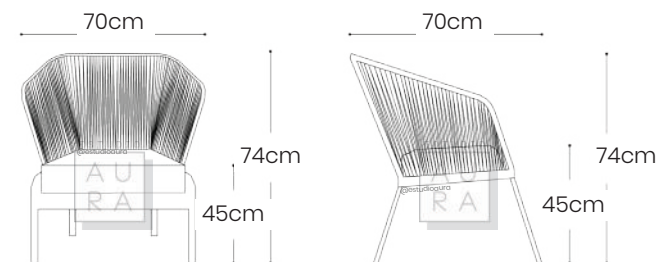

SILLONES

ACAPULCO

ESTUDIO

AU
RA

SILLÓN
ACAPULCO
INDIVIDUAL

SKU: ACAI20

PRECIO: $409,69

(PRECIO EN USD - IVA INCLUIDO)

PESO: 10 KG

SILLÓN
ACAPULCO
DOBLE

SKU: ACAI21

PRECIO: $615,04

(PRECIO EN USD - IVA INCLUIDO)

PESO: 20 KG

SILLÓN
ACAPULCO
TRIPLE

SKU: ACAI22

PRECIO: $820,40

(PRECIO EN USD - IVA INCLUIDO)

PESO: 30 KG