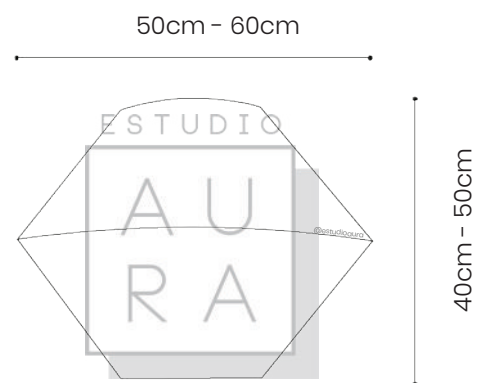

LÁMPARA ACAPULCO

GLOBO

Lámpara Acapulco Globo Grande

SKU: ACA133
PRECIO: $91,38
(PRECIO EN USD - IVA INCLUIDO)
PESO: 4,7 KG

Lámpara Acapulco Globo

SKU: ACA128
PRECIO: $81,12
(PRECIO EN USD - IVA INCLUIDO)
PESO: 3,7 KG

No incluye material para instalación eléctrica, ni cadena para colgar.