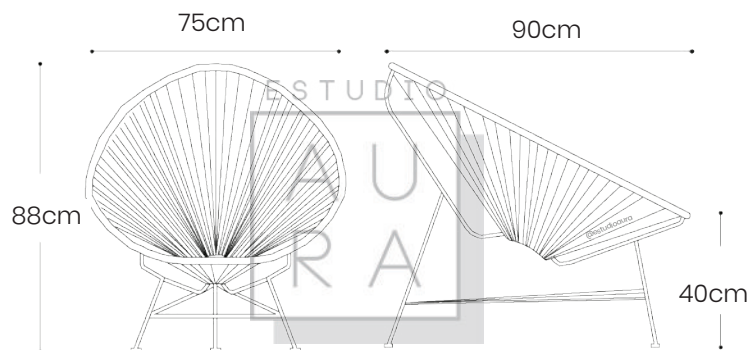

ESTUDIO

AU
RA

SILLA ACAPULCO

REDONDA

SKU: ACA101

PRECIO: $183,79

(PRECIO EN USD - IVA INCLUIDO)

PESO: 8,5 KG