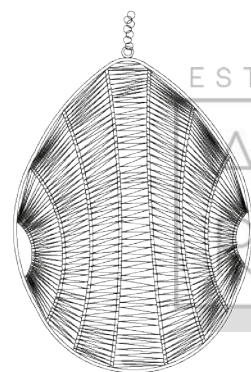

ESTUDIO

AU
RA