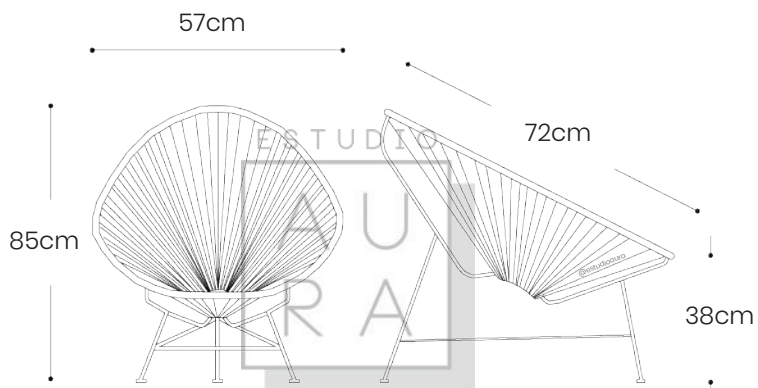

ESTUDIO

AU
RA

SILLA ACAPULCO

MEDIANA

SKU: ACA103

PRECIO: $138,62

(PRECIO EN USD - IVA INCLUIDO)

PESO: 7 KG