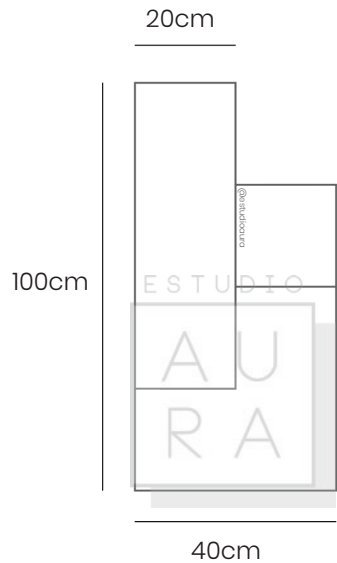

SKU: EST100
PRECIO: $173,52

(PRECIO EN USD - IVA INCLUIDO)

PESO: 10 KG

Estanteria metálica con madera lacada.

ESTUDIO
A
U
R
A

ESTANTERIA
WILL