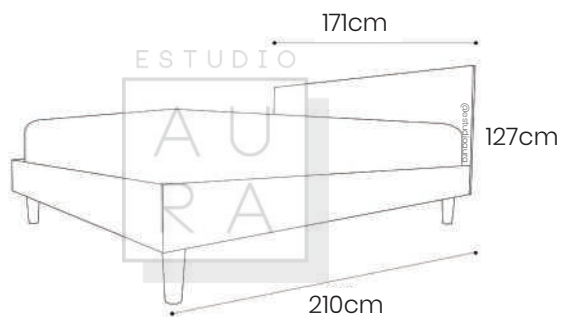

PESO: 9,2 KG

Mueble en madera melamina con patas de madera. *Sin cerraduras

ESTUDIO

AU
RA

DORMITORIOS

ESTUDIO
AURA

MATRIMONIAL
2 plazas - 135 x 190cm

QUEEN
2 1/2 plazas - 160 x 200cm