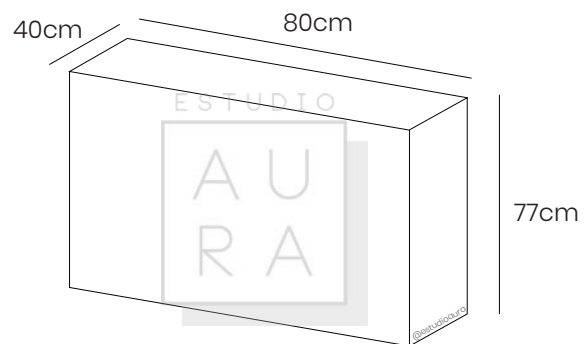

SKU: MEST119
PRECIO: $235,13
(PRECIO EN USD - IVA INCLUIDO)
PESO: 7 KG

Mesa metálica con piedra reciclada.

MESA DE APOYO AURA