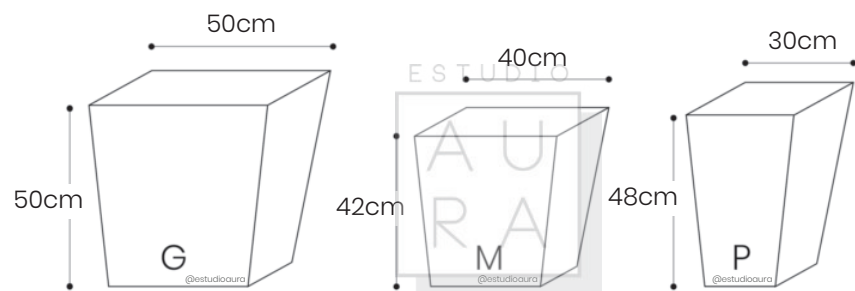

SKU: MES108
PRECIO: $194,06

(PRECIO EN USD - IVA INCLUIDO)

PESO: 6,5 KG