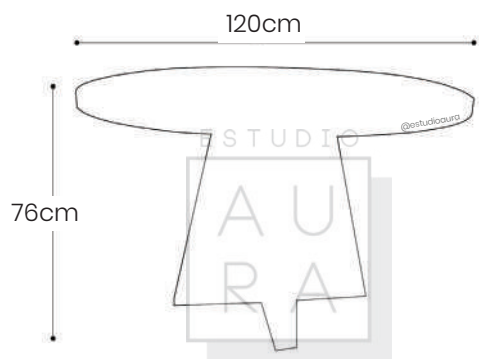

ESTUDIO
AURA

SKU: MES102
PRECIO: $717,73

(PRECIO EN USD - IVA INCLUIDO)

PESO: 15 KG

MESA DE COMEDOR

TRUDY