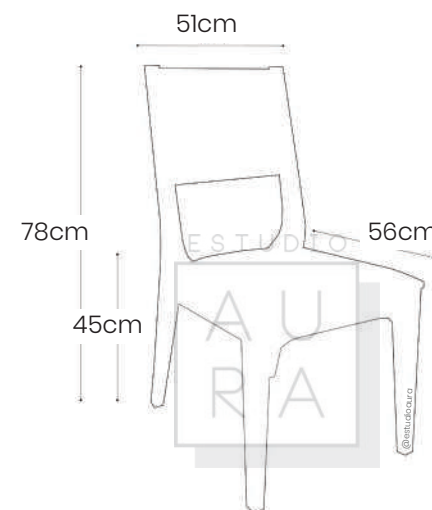

AU
RA

ESTU
AU
RA

Silla tapizada con estructura en madera natural lacada.

SKU: SIL102

PRECIO: \$204,33

(PRECIO EN USD - IVA INCLUIDO)

PESO: 7,2 KG

ESTUDIO
A
U
R
A

SKU: SIL100
PRECIO: \$204,33
(PRECIO EN USD - IVA INCLUIDO)
PESO: 7,2 KG

Silla tapizada con estructura en madera natural lacada.

SILLA DE COMEDOR LANE

ESTUDIO
A
U
R
A

ESTUDIO

AU
RA

ESTUDIO
AU
RA

SKU: SIL101