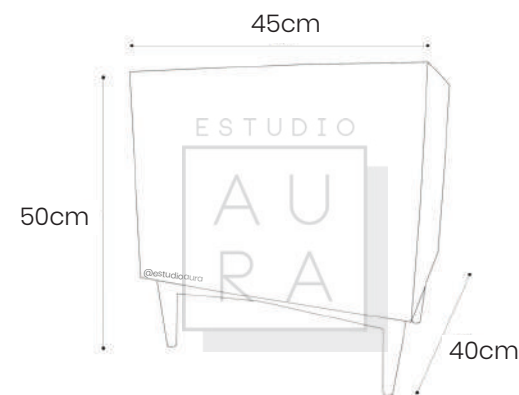

Velador en madera melamina con un cajon.