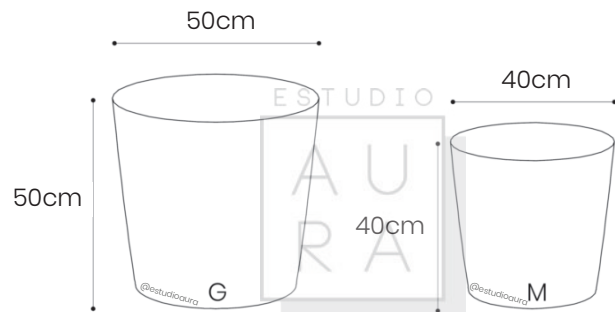

SKU: MES111
PRECIO: $194,06

(PRECIO EN USD - IVA INCLUIDO)

PESO: 6,5 KG