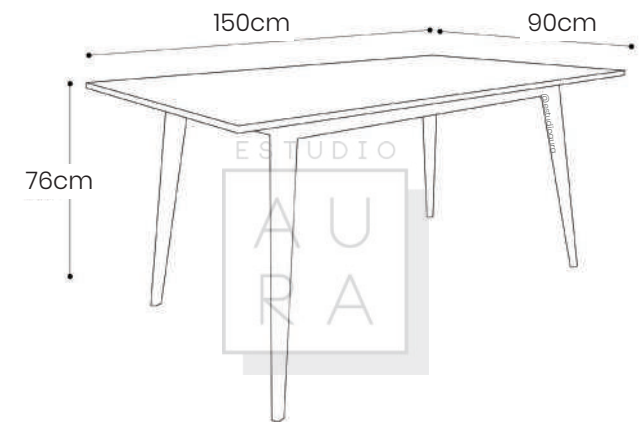

SKU: MES100

PRECIO: $717,73

(PRECIO EN USD - IVA INCLUIDO)

PESO: 15 KG

Mesa de comedor en madera natural lacada.