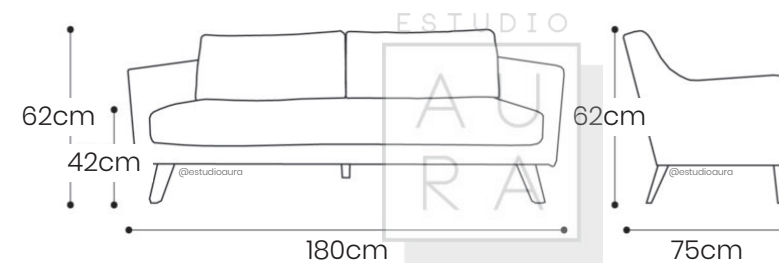

A
U
R
A

SKU: SOL103
PRECIO: \$368,62

(PRECIO EN USD - IVA INCLUIDO)

PESO: 12 KG

Sillón tapizado con patas de madera.

ESTUDIO

AU
RA

SILLÓN DOBLE HUMA

ESTUDIO
AU
RA

SKU: SOL104
PRECIO: \$718,75

(PRECIO EN USD - IVA INCLUIDO)

PESO: 22 KG

Sillón tapizado con patas de madera.

ESTUDIO

A
U
R
A

SILLÓN TRIPLE HUMA

SKU: SOL105

PRECIO: \$923,08

(PRECIO EN USD - IVA INCLUIDO)

PESO: 32 KG

Sillón tapizado con patas de madera.

ESTUDIO

AU
RA

SALA