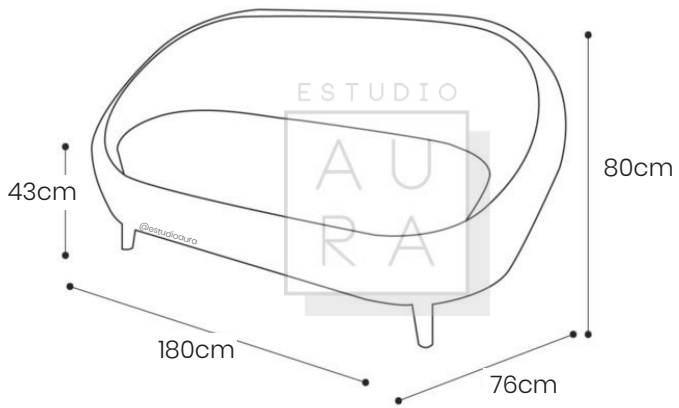

ESTUDIO
AU
RA

SKU: SOL116
PRECIO: \$810,13

(PRECIO EN USD - IVA INCLUIDO)

PESO: 22 KG

Sillón tapizado con patas madereadas.

SILLÓN DOBLE HELEN

ESTUDIO
AU
RA

SILLÓN TRIPLE HELEN