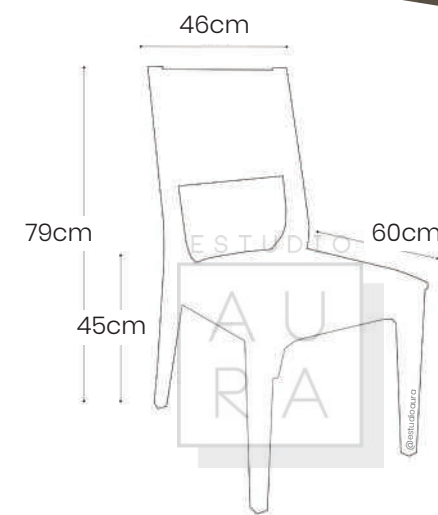

ESTUDIO
AU
RA

SKU: SIL106

PRECIO: \$214,60

(PRECIO EN USD - IVA INCLUIDO)

PESO: 7,2 KG

Silla tapizada con estructura en madera natural lacada.

SILLA DE COMEDOR HUMA

ESTUDIO