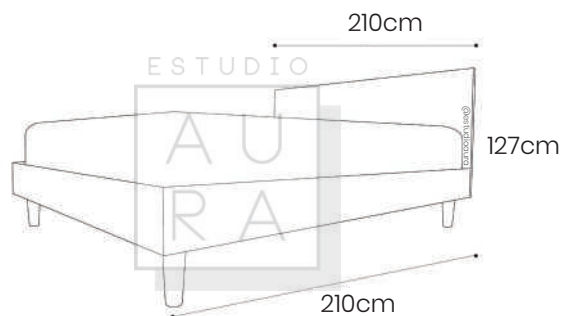

KING

3 plazas - 200 x 200cm

SKU: CAM109

PRECIO: $656,12

(PRECIO EN USD - IVA INCLUIDO)

PESO: 15 KG

SKU: CAM108

PRECIO: $717,73

(PRECIO EN USD - IVA INCLUIDO)

PESO: 15 KG

SKU: CAM107

PRECIO: $840,94

(PRECIO EN USD - IVA INCLUIDO)

PESO: 15 KG