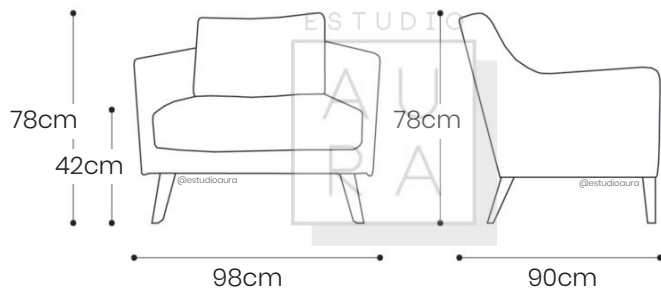

(PRECIO EN USD - IVA INCLUIDO)

PESO: 12 KG

Sillón tapizado con patas en madera natural lacada.

SILLÓN INDIVIDUAL GOYA

ESTUDIO
A
U
R
A

ESTU
A
U
R
A

SKU: SOL136

PRECIO: \$471,29

(PRECIO EN USD - IVA INCLUIDO)

PESO: 12 KG

Sillón tapizado con patas en madera natural lacada.

SILLÓN INDIVIDUAL SALLY

ESTUDIO
AURA

SKU: SOL127
PRECIO: \$409,69

(PRECIO EN USD - IVA INCLUIDO)

PESO: 12 KG