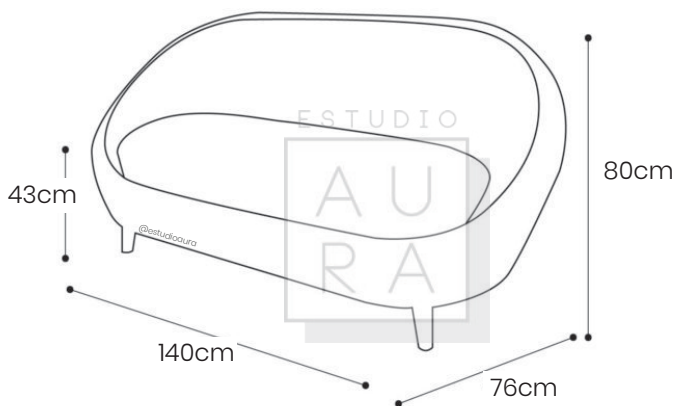

ESTUDIO
AU
RA

SKU: SOL116
PRECIO: $810,13

(PRECIO EN USD - IVA INCLUIDO)

PESO: 22 KG

Sillón tapizado con patas madereadas.

SILLÓN DOBLE HELEN

ESTUDIO
AU
RA