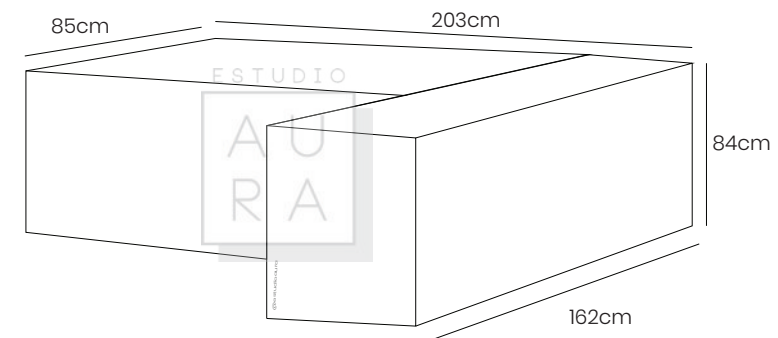

PESO: 32 KG

Sillón tapizado con patas en madera natural lacada.

SILLÓN INDIVIDUAL CLARA

ESTUDIO

AU
RA

ESTUDIO
AU
RA

SKU: SOL130

PRECIO: \$389,15