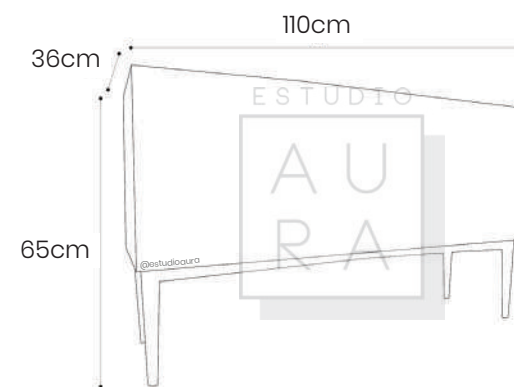

ESTUDIO

AU
RA

CONSOLA

HARRY

SKU: CON101

PRECIO: \$409,69

(PRECIO EN USD - IVA INCLUIDO)

PESO: 9,2 KG