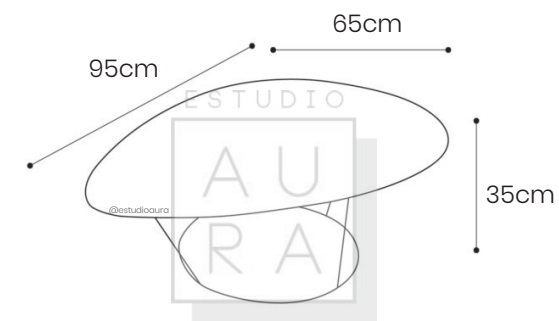

NAOSHIMA

ESTUDIO
AU
RA

SKU: MES106

PRECIO: \$307

(PRECIO EN USD - IVA INCLUIDO)

PESO: 7,3 KG

Mesa en madera natural lacada con estructura metálica.

MESA DE SALA