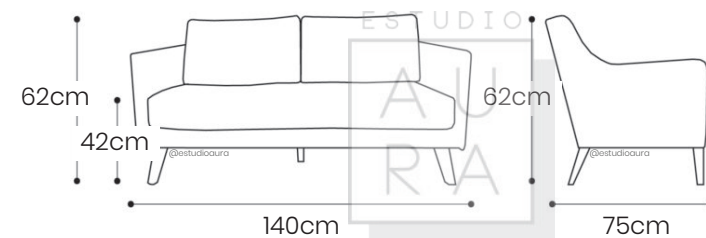

PESO: 32 KG

Sillón en madera natural lacada con asiento y respaldo tapizado.

ESTUDIO

AU
RA

SALA

HUMA

SILLÓN INDIVIDUAL HUMA

ESTUDIO

A
U
R
A

SKU: SOL103
PRECIO: \$368,62

(PRECIO EN USD - IVA INCLUIDO)

PESO: 12 KG

Sillón tapizado con patas de madera.

ESTUDIO

AU
RA

SILLÓN DOBLE HUMA

ESTUDIO
AU
RA

SKU: SOL104
PRECIO: \$718,75

(PRECIO EN USD - IVA INCLUIDO)

PESO: 22 KG

Sillón tapizado con patas de madera.

ESTUDIO

A
U
R
A

SILLÓN TRIPLE HUMA