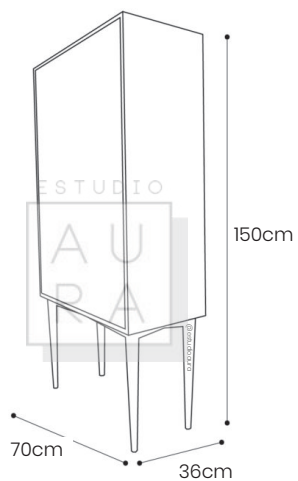

ESTUDIO

SKU: LIB100

PRECIO: $491,83

(PRECIO EN USD - IVA INCLUIDO)

PESO: 15 KG