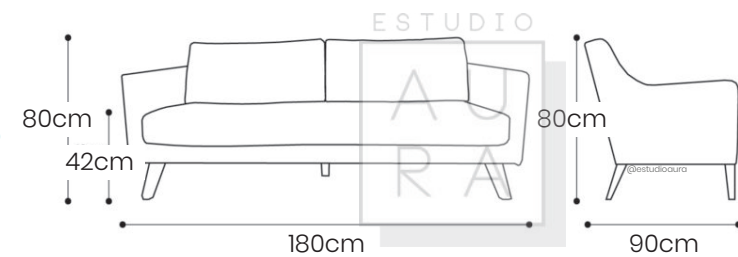

Sillón en madera natural lacada con asiento y respaldo tapizado.

SILLÓN TRIPLE

AURA

ESTUDIO
A
U
R
A

ESTUDIO
A
U
R
A

SKU: SOL102

PRECIO: \$929,25

(PRECIO EN USD - IVA INCLUIDO)

PESO: 32 KG

Sillón en madera natural lacada con asiento y respaldo tapizado.

ESTUDIO

AU
RA

SALA

HUMA

SILLÓN INDIVIDUAL HUMA

ESTUDIO