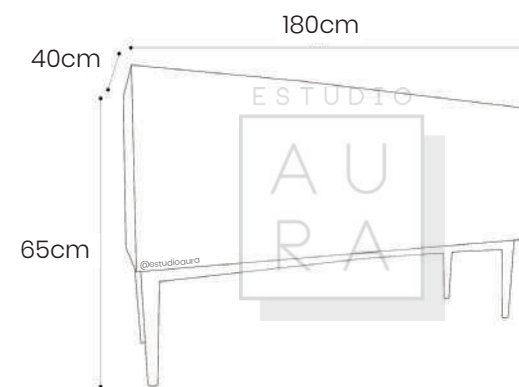

Mueble en madera melamina con patas de madera. *Sin cerraduras

CONSOLA LUNA

ESTUDIO
A
U
R
A

EST
A
U
R
A

SKU: CON103

PRECIO: \$491,83

(PRECIO EN USD - IVA INCLUIDO)

PESO: 10 KG