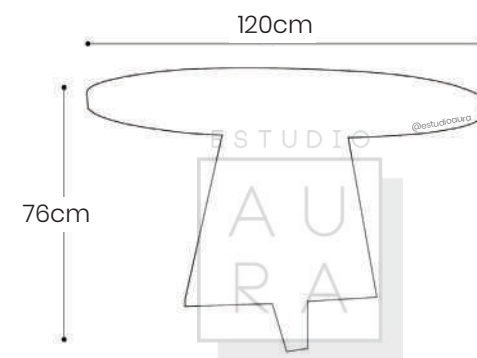

MESA DE COMEDOR

IZZY

ESTUDIO

AU
RA

SKU: MES126

PRECIO: \$543,17

(PRECIO EN USD - IVA INCLUIDO)

PESO: 10 KG