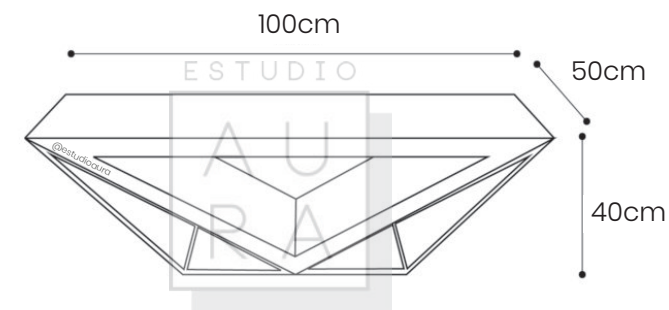

SKU: MES104

PRECIO: \$399,41

(PRECIO EN USD - IVA INCLUIDO)

PESO: 8,2 KG

Mesa en madera natural lacada con estructura metálica.

ESTUDIO

AU
RA

MESA DE SALA