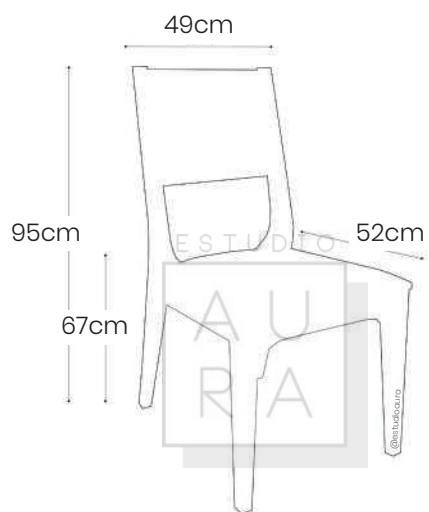

SKU: SIL109
PRECIO: $204,33
(PRECIO EN USD - IVA INCLUIDO)
PESO: 7,2 KG