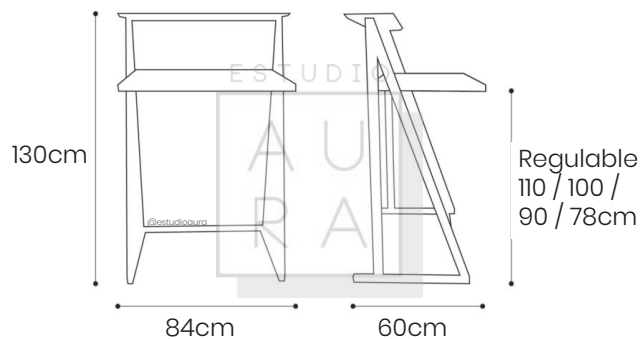

PESO: 6,3 KG

Mesa metálica con madera melamina

ESTUDIO
A
U
R
A

ESTUDIO

A
U
R
A

ESCRITORIO

STAND-UP DESK

SKU: MEST16
PRECIO: \$317,27

(PRECIO EN USD - IVA INCLUIDO)

PESO: 10 KG

Escritorio de altura regulable en madera natural lacada.

ESTUDIO

A
U
R
A

ESCRITORIO

HUMA

ESTUDIO