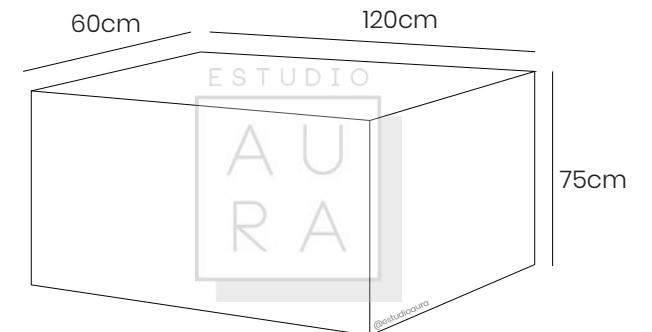

Mueble en madera melamina con cajones.