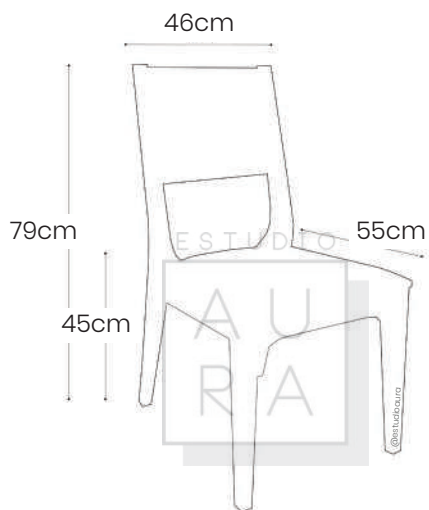

AURA

SKU: SIL103
PRECIO: \$204,33
(PRECIO EN USD - IVA INCLUIDO)
PESO: 7 KG

Silla en madera natural lacada.

ESTUDIO
AURORA

SKU: SIL108
PRECIO: \$214,60

(PRECIO EN USD - IVA INCLUIDO)

PESO: 7 KG

Silla tapizada con estructura metalica.

(PRECIO EN USD - IVA INCLUIDO)

PESO: 5,6 KG

Taburete en madera natural lacada.

ESTUDIO
A
U
R
A

SKU: SIL105
PRECIO: \$183,79

(PRECIO EN USD - IVA INCLUIDO)

PESO: 5,6 KG

TABURETE
POOL