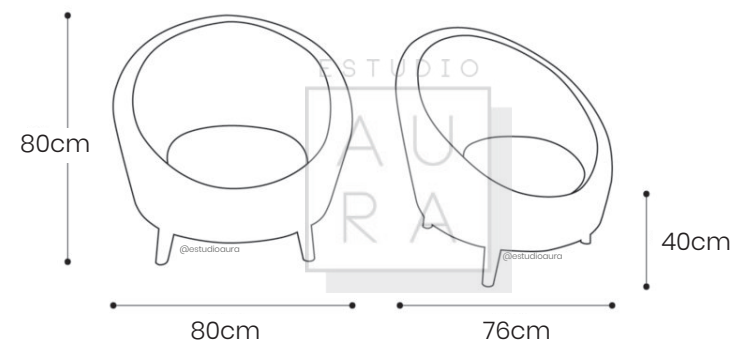

HELEN

ESTUDIO

AU
RA

SILLÓN INDIVIDUAL HELEN

ESTUDIO
A U
R A

ESTUDIO
A U
R A

SKU: SOL115
PRECIO: \$441,52
(PRECIO EN USD - IVA INCLUIDO)
PESO: 12 KG

Sillón tapizado con patas madereadas.