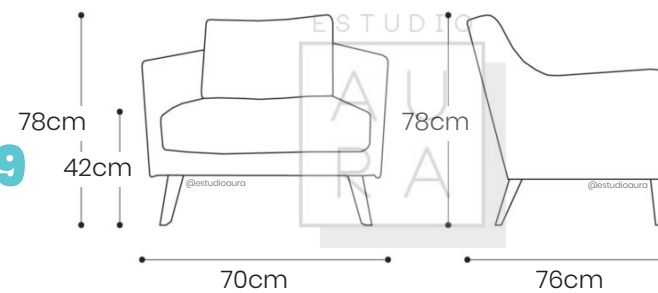

PESO: 32 KG

Sillón tapizado con patas en madera natural lacada.

SILLÓN INDIVIDUAL CLARA

ESTUDIO

AU
RA

ESTUDIO
AU
RA

SKU: SOL130

PRECIO: \$389,15

(PRECIO EN USD - IVA INCLUIDO)

PESO: 12 KG

Sillón tapizado con patas en madera natural lacada.

SILLÓN INDIVIDUAL GOYA

ESTUDIO
A
U
R
A

ESTU
A
U
R
A

SKU: SOL136

PRECIO: \$471,29

(PRECIO EN USD - IVA INCLUIDO)

PESO: 12 KG

Sillón tapizado con patas en madera natural lacada.

SILLÓN INDIVIDUAL SALLY

ESTUDIO
AURA

SKU: SOL127
PRECIO: \$409,69

(PRECIO EN USD - IVA INCLUIDO)

PESO: 12 KG