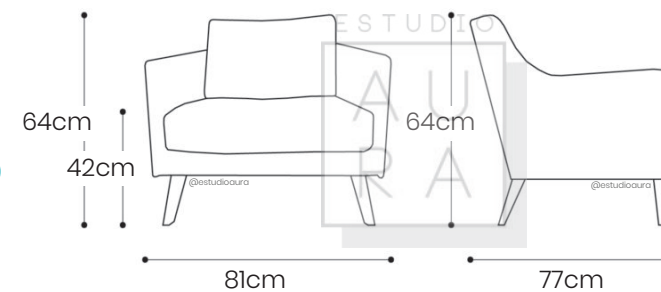

PESO: 32 KG

Sillón tapizado con patas en madera natural lacada.

SILLÓN INDIVIDUAL CLARA

ESTUDIO

AU
RA

ESTUDIO
AU
RA

SKU: SOL130

PRECIO: \$389,15

(PRECIO EN USD - IVA INCLUIDO)

PESO: 12 KG

Sillón tapizado con patas en madera natural lacada.

SILLÓN INDIVIDUAL GOYA

ESTUDIO
A
U
R
A

ESTU
A
U
R
A

SKU: SOL136

PRECIO: \$471,29