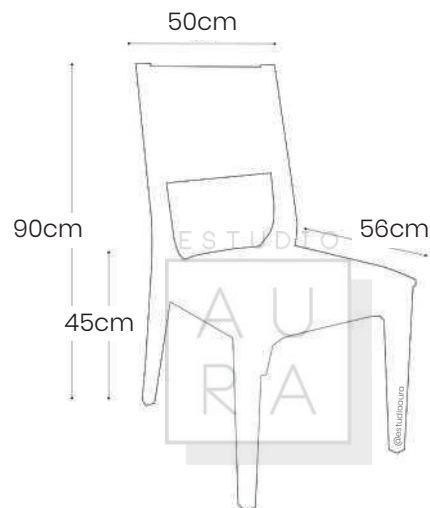

SKU: SIL100
PRECIO: \$204,33
(PRECIO EN USD - IVA INCLUIDO)
PESO: 7,2 KG

Silla tapizada con estructura en madera natural lacada.

SILLA DE COMEDOR LANE

ESTUDIO
A
U
R
A

ESTUDIO

AU
RA

ESTUDIO
AU
RA

SKU: SIL101