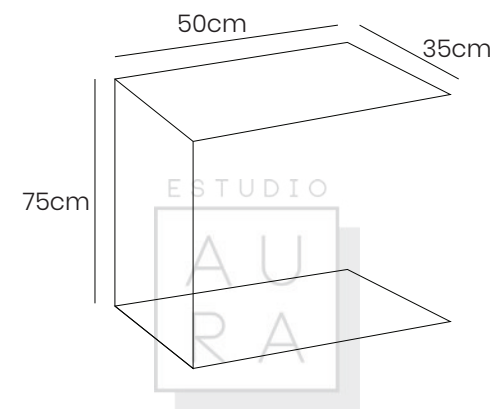

Mesa metálica con madera melamina