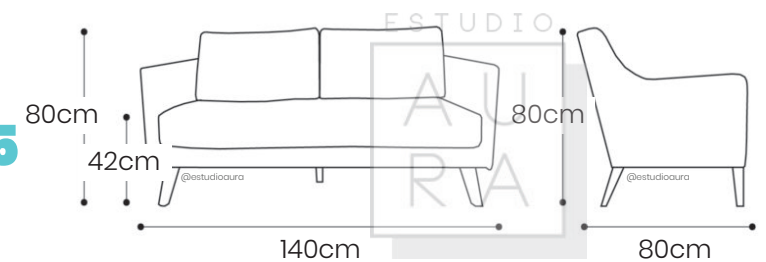

SILLÓN INDIVIDUAL AURA

ESTUDIO
A
U
R
A

SKU: SOL100

PRECIO: \$475,40

(PRECIO EN USD - IVA INCLUIDO)

PESO: 12 KG

Sillón en madera natural lacada con asiento y respaldo tapizado.

ESTUDIO

AU
RA

SILLÓN DOBLE AURA

ESTUDIO

AU
RA

SKU: SOL101

PRECIO: \$734,15

(PRECIO EN USD - IVA INCLUIDO)

PESO: 22 KG

Sillón en madera natural lacada con asiento y respaldo tapizado.

SILLÓN TRIPLE

AURA

ESTUDIO
A
U
R
A

ESTUDIO
A
U
R
A

SKU: SOL102

PRECIO: \$929,25

(PRECIO EN USD - IVA INCLUIDO)