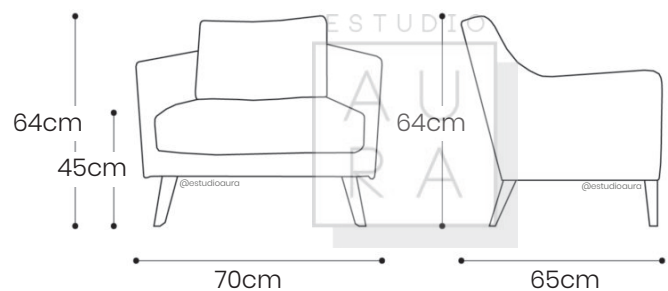

ESTUDIO

AU
RA

ESTUDIO
AU
RA

SILLA KANDINSKY

ESTUDIO
AU
RA

SKU: SIL110
PRECIO: \$358,35
(PRECIO EN USD - IVA INCLUIDO)
PESO: 7,2 KG

Silla Tapizada con estructura metalica

ESTUDIO