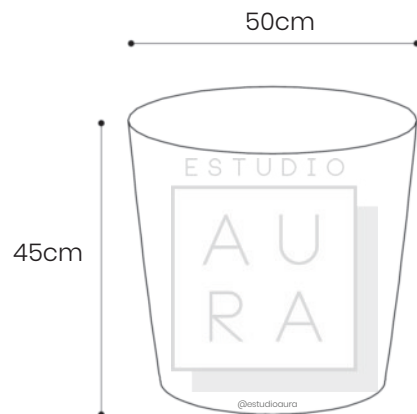

MESA ROBBIE GRANDE

SKU: MES111
PRECIO: \$194,06

(PRECIO EN USD - IVA INCLUIDO)

PESO: 6,5 KG

MESA AUXILIAR CIRCULAR

AURA

ESTUDIO
A
U
R
A

SKU: MEST118
PRECIO: \$183,79
(PRECIO EN USD - IVA INCLUIDO)
PESO: 6,5 KG