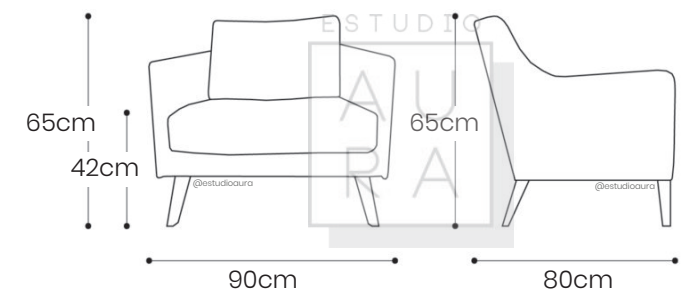

SILLÓN INDIVIDUAL ÁNGEL

ESTUDIO
AU
RA

SILLÓN INDIVIDUAL BALI

ESTUDIO
A
U
R
A

ESTUDIO
A
U
R
A

SKU: SOL124
PRECIO: \$383

(PRECIO EN USD - IVA INCLUIDO)

PESO: 12 KG