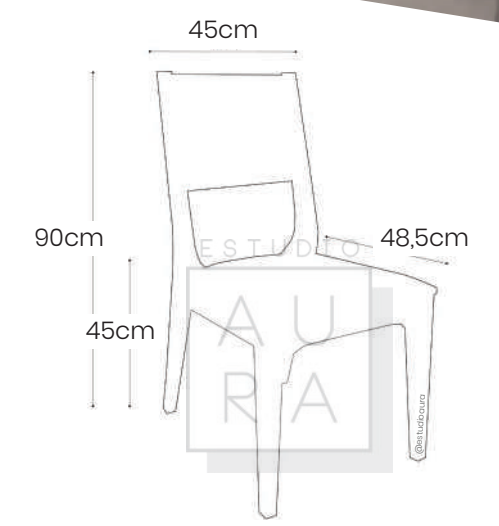

SILLA DE COMEDOR

AURA

SKU: SIL103
PRECIO: $204,33
(PRECIO EN USD - IVA INCLUIDO)
PESO: 7 KG

Silla en madera natural lacada.