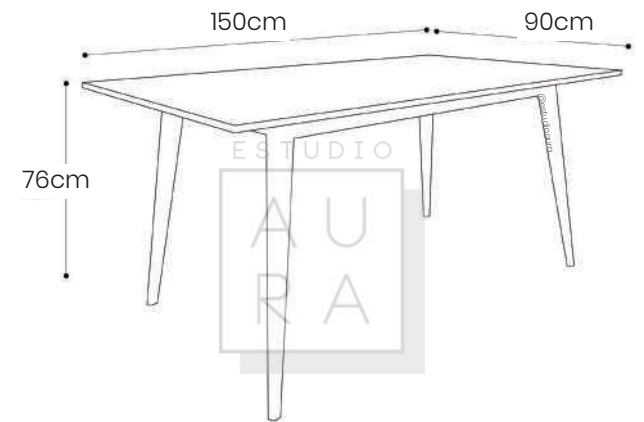

ESTUDIO

AU
RA

Mesa de vidrio templado con patas en madera natural lacada.