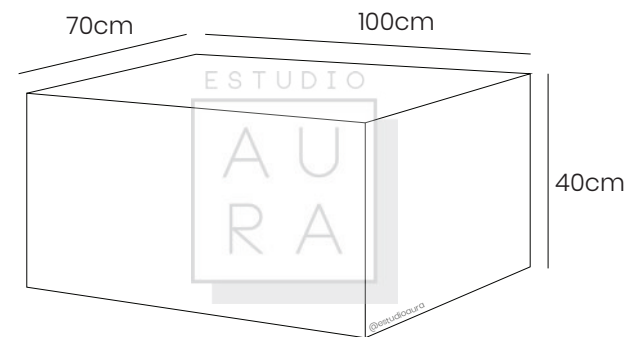

PESO: 8,2 KG

Mesa en madera natural lacada con estructura metálica.

ESTUDIO

AU
RA

MESA DE SALA

GOYA

ESTUDIO

AU
RA