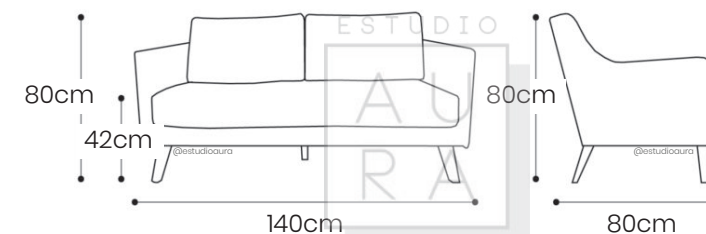

TOKYO

SILLÓN INDIVIDUAL TOKYO

ESTUDIO
A
U
R
A

SKU: SOL112
PRECIO: \$475,40
(PRECIO EN USD - IVA INCLUIDO)
PESO: 12 KG

Sillón en madera natural lacada con interior tapizado.

ESTUDIO
A U
R A

SILLÓN DOBLE

TOKYO

SKU: SOL113

PRECIO: \$734,15

(PRECIO EN USD - IVA INCLUIDO)

PESO: 22 KG

Sillón en madera natural lacada con interior tapizado.

ESTUDIO

AU
RA

SILLÓN TRIPLE