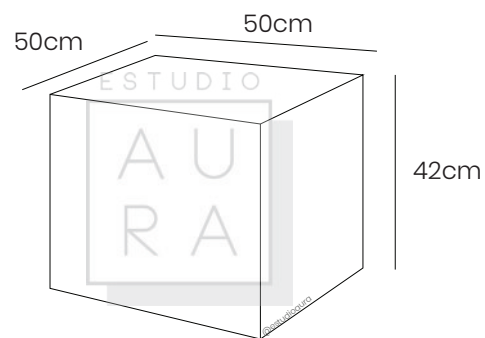

SKU: MEST17
PRECIO: $194,06
(PRECIO EN USD - IVA INCLUIDO)
PESO: 6,5 KG

Mesa metálica con piedra reciclada.

MESA AUXILIAR CUADRADA

AURA