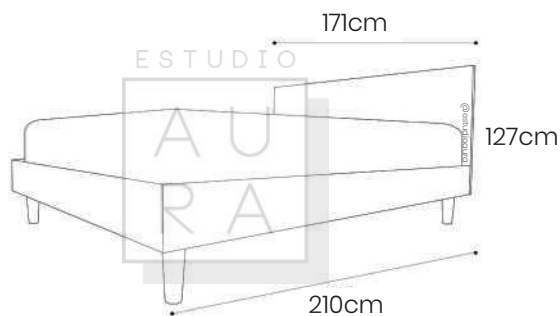

(PRECIO EN USD - IVA INCLUIDO)

PESO: 17 KG

CAMA AURA

ESTUDIO
AURA

Cama en madera melamina.

MATRIMONIAL

2 plazas - 135 x 190cm

QUEEN