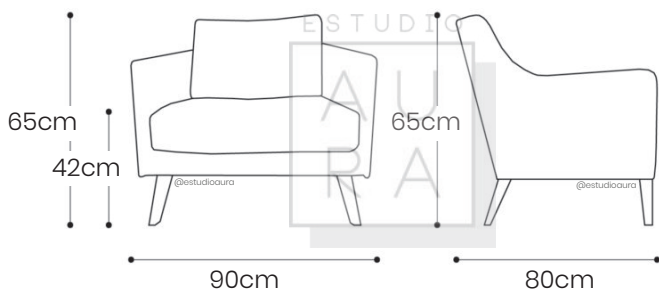

ESTUDIO
AU
RA

SKU: SOL133
PRECIO: $389,15
(PRECIO EN USD - IVA INCLUIDO)
PESO: 12 KG

Sillón tapizado con patas metálicas.

SILLÓN INDIVIDUAL ÁNGEL

ESTUDIO
AU
RA