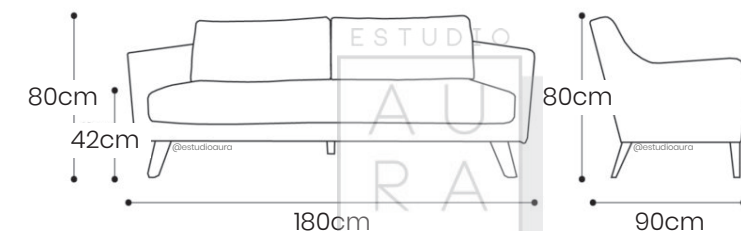

SKU: SOL113

PRECIO: \$734,15

(PRECIO EN USD - IVA INCLUIDO)

PESO: 22 KG

Sillón en madera natural lacada con interior tapizado.

ESTUDIO

AU
RA

SILLÓN TRIPLE

TOKYO

SKU: SOL114

PRECIO: \$929,25

(PRECIO EN USD - IVA INCLUIDO)

PESO: 32 KG

Sillón en madera natural lacada con interior tapizado.

PB

SALA