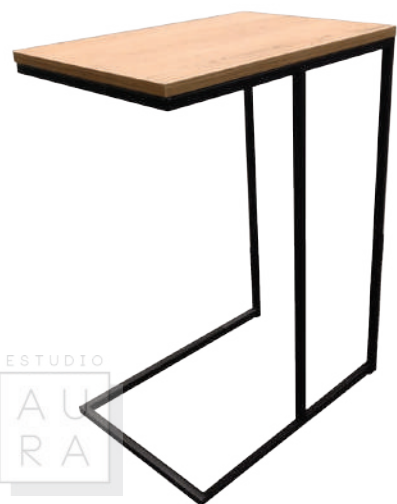

MESA DE TRABAJO

AURA

ESTUDIO

AU
RA

ESTUDIO
AU
RA

SKU: MES128
PRECIO: $115

(PRECIO EN USD - IVA INCLUIDO)

PESO: 6,3 KG