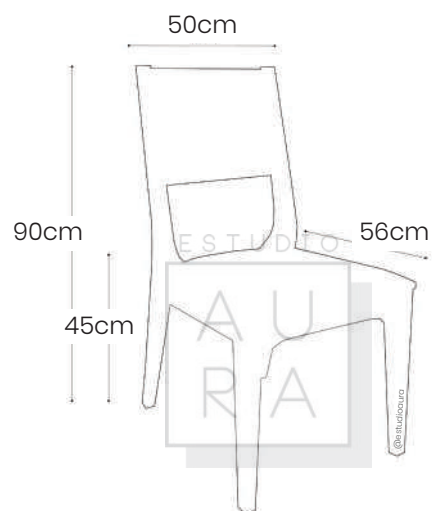

AU
RA

ESTU
AU
RA

Silla tapizada con estructura en madera natural lacada.

SKU: SIL102

PRECIO: \$204,33

(PRECIO EN USD - IVA INCLUIDO)

PESO: 7,2 KG

ESTUDIO
A
U
R
A

SKU: SIL100
PRECIO: \$204,33
(PRECIO EN USD - IVA INCLUIDO)
PESO: 7,2 KG

Silla tapizada con estructura en madera natural lacada.

SILLA DE COMEDOR LANE

ESTUDIO
A
U
R
A

ESTUDIO

AU
RA

ESTUDIO
AU
RA

SKU: SIL101