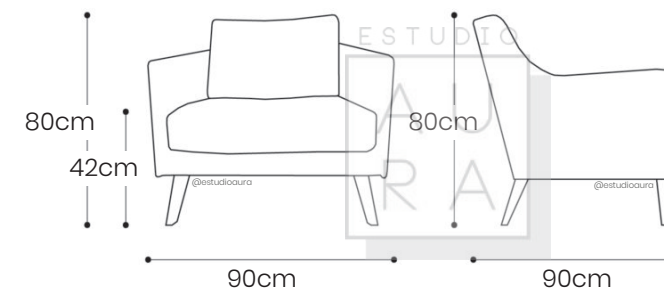

SILLÓN INDIVIDUAL AURA

ESTUDIO
A
U
R
A

SKU: SOL100

PRECIO: \$475,40

(PRECIO EN USD - IVA INCLUIDO)

PESO: 12 KG

Sillón en madera natural lacada con asiento y respaldo tapizado.

ESTUDIO