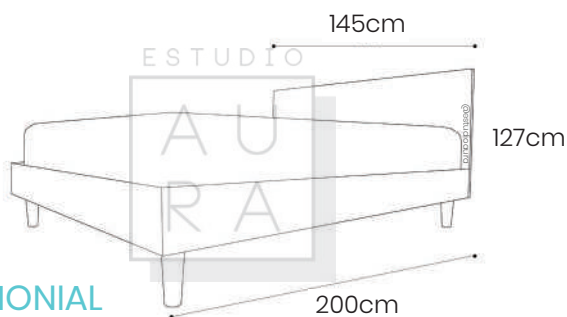

(PRECIO EN USD - IVA INCLUIDO)

PESO: 17 KG

CAMA AURA

ESTUDIO
AURA

Cama en madera melamina.

MATRIMONIAL

2 plazas - 135 x 190cm

QUEEN