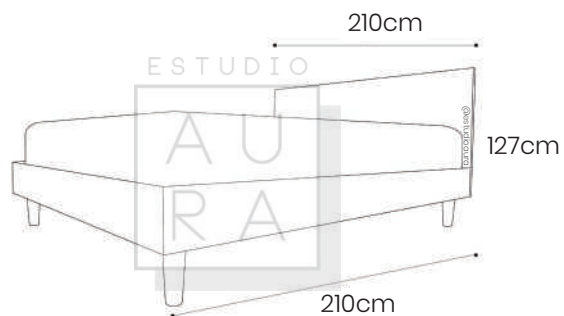

PESO: 9,2 KG

Mueble en madera melamina con patas de madera. *Sin cerraduras

ESTUDIO

AU
RA

DORMITORIOS

ESTUDIO
AURA

MATRIMONIAL
2 plazas - 135 x 190cm

QUEEN
2 1/2 plazas - 160 x 200cm