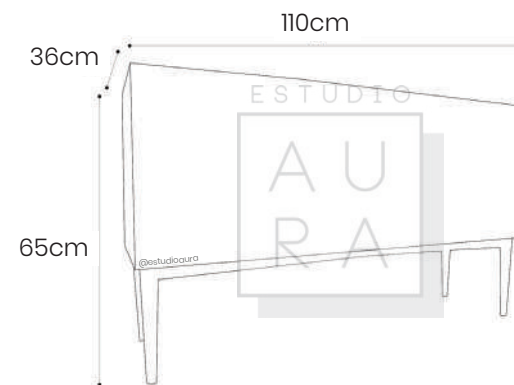

Mueble en madera melamina con patas de madera. *Sin cerraduras