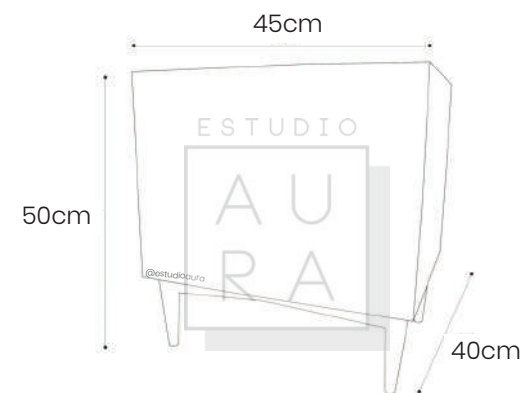

Velador en madera melamina con dos cajones.