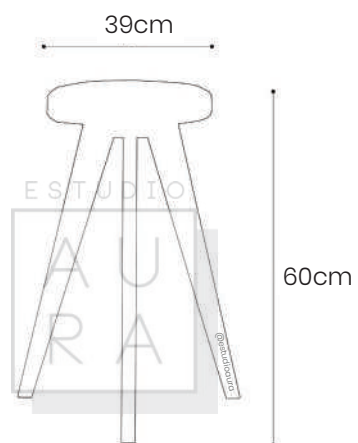

(PRECIO EN USD - IVA INCLUIDO)

PESO: 5,6 KG

Taburete en madera natural lacada.

ESTUDIO
A
U
R
A

SKU: SIL105
PRECIO: \$183,79

(PRECIO EN USD - IVA INCLUIDO)

PESO: 5,6 KG

TABURETE
POOL