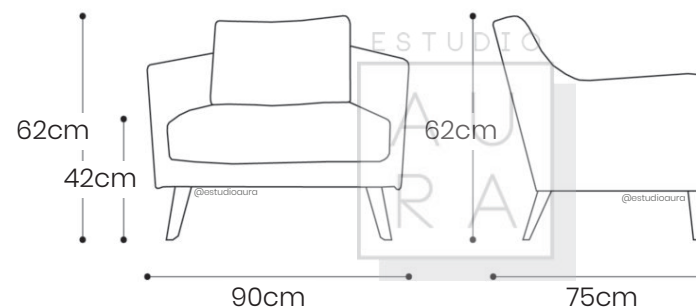

PESO: 32 KG

Sillón en madera natural lacada con asiento y respaldo tapizado.

ESTUDIO

AU
RA

SALA

HUMA

SILLÓN INDIVIDUAL HUMA

ESTUDIO

A
U
R
A

SKU: SOL103
PRECIO: \$368,62

(PRECIO EN USD - IVA INCLUIDO)

PESO: 12 KG

Sillón tapizado con patas de madera.

ESTUDIO

AU
RA

SILLÓN DOBLE HUMA