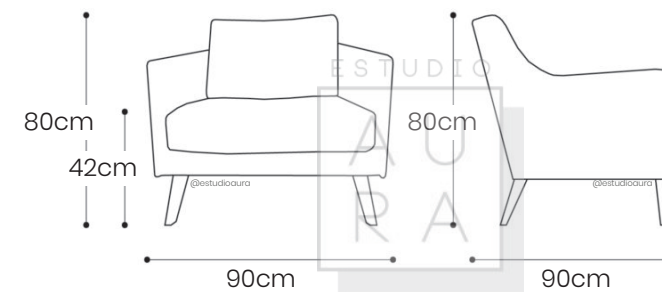

TOKYO

SILLÓN INDIVIDUAL TOKYO

ESTUDIO
A
U
R
A

SKU: SOL112
PRECIO: \$475,40
(PRECIO EN USD - IVA INCLUIDO)
PESO: 12 KG

Sillón en madera natural lacada con interior tapizado.

ESTUDIO
A U
R A

SILLÓN DOBLE

TOKYO