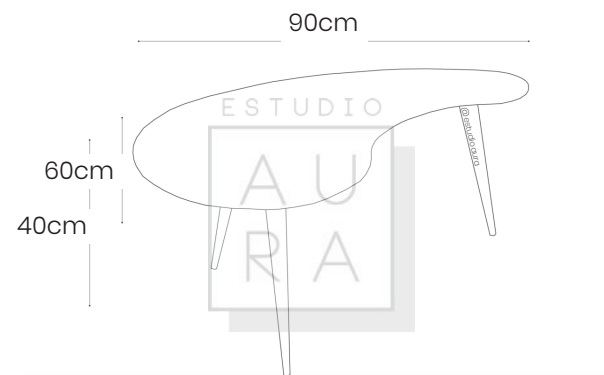

Mesa en madera natural lacada.