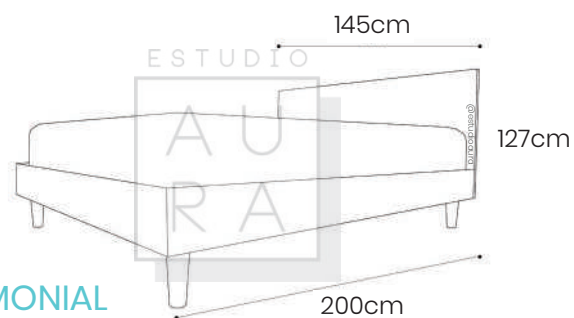

PESO: 9,2 KG

Mueble en madera melamina con patas de madera. *Sin cerraduras

ESTUDIO

AU
RA

DORMITORIOS

ESTUDIO
AURA

MATRIMONIAL
2 plazas - 135 x 190cm

QUEEN
2 1/2 plazas - 160 x 200cm