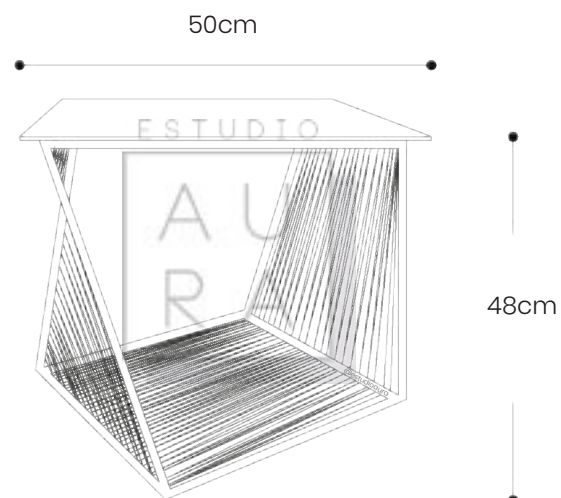

# MESA ACAPULCO GEOMÉTRICA

50cm

48cm

**SKU: ACA108**

**PRECIO: \$149**

(PRECIO EN USD - IVA INCLUIDO)

PESO: 7,3 KG

# MESA ACAPULCO GEOMÉTRICA TORCIDA

ESTUDIO  
AU  
RA

**SKU: ACA109**  
**PRECIO: \$149**  
(PRECIO EN USD - IVA INCLUIDO)  
PESO: 7,3 KG

MESA ACAPULCO  
GEOMÉTRICA  
TORCIDA

ESTUDIO

AU  
RA

50cm

48cm