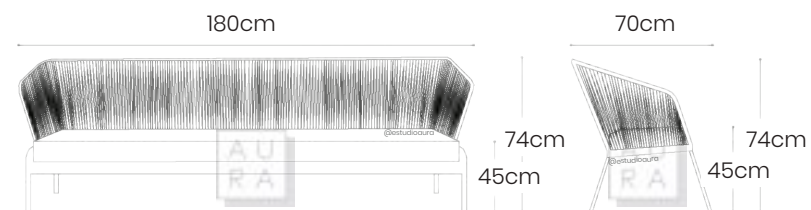

SILLÓN
ACAPULCO
TRIPLE

SKU: ACAI22
PRECIO: $799
(PRECIO EN USD - IVA INCLUIDO)
PESO: 30 KG