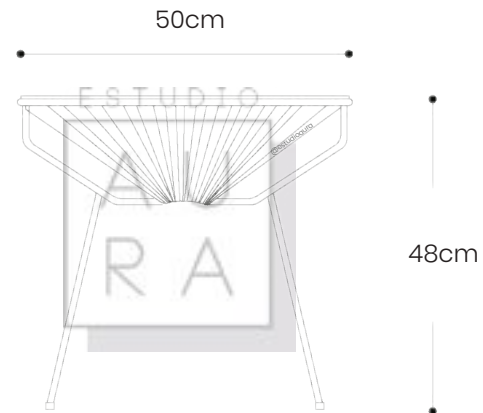

SKU: ACA106
PRECIO: $145

(PRECIO EN USD - IVA INCLUIDO)

PESO: 6,3 KG