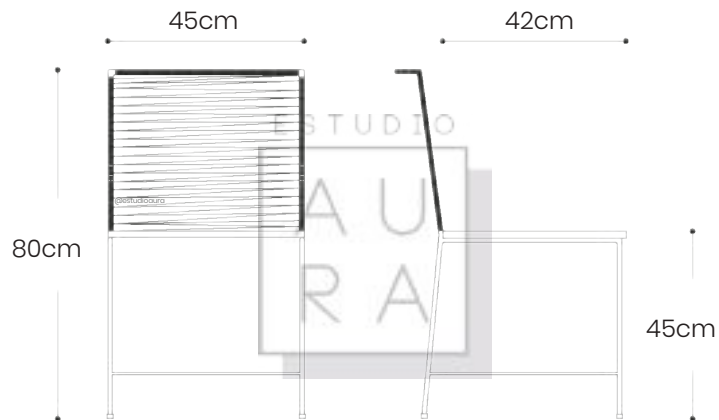

# SILLA ACAPULCO HEXAGONAL

ESTUDIO  
A U  
R A

**SKU: ACA111**  
**PRECIO: \$149**  
(PRECIO EN USD - IVA INCLUIDO)  
PESO: 7,1 KG

SILLA ACAPULCO

CALETA

ESTUDIO

AU  
RA

SKU: ACA112