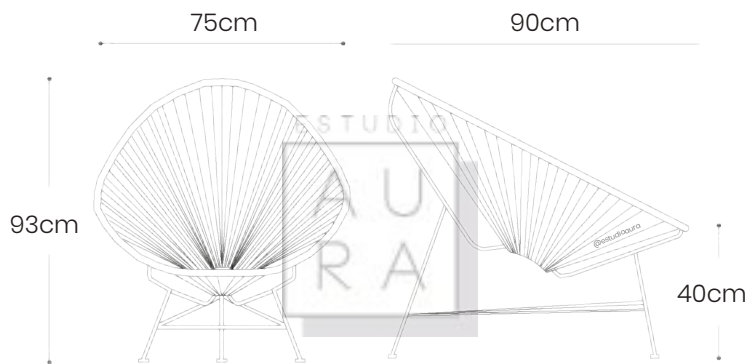

SILLA ACAPULCO

PERA

ESTUDIO

AU  
RA

SKU: ACA100

PRECIO: \$179

(PRECIO EN USD - IVA INCLUIDO)

PESO: 8,5 KG