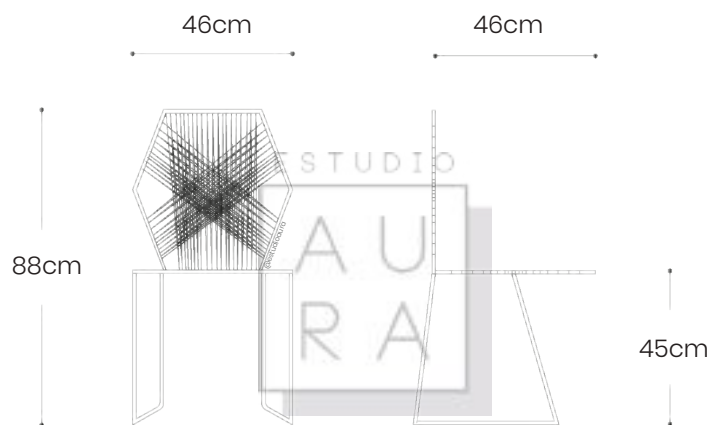

SILLA ACAPULCO HEXAGONAL

ESTUDIO
A U
R A

SKU: ACA111
PRECIO: $149
(PRECIO EN USD - IVA INCLUIDO)
PESO: 7,1 KG