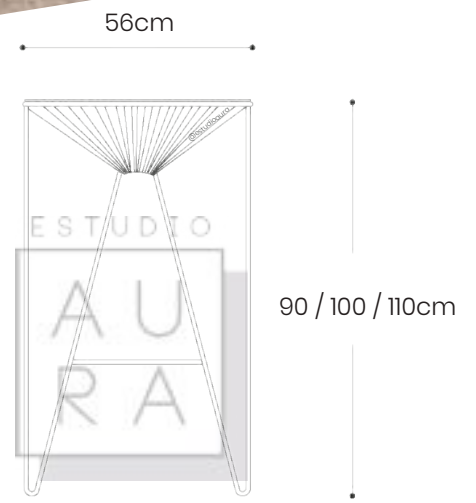

MESA ACAPULCO COCTELERA