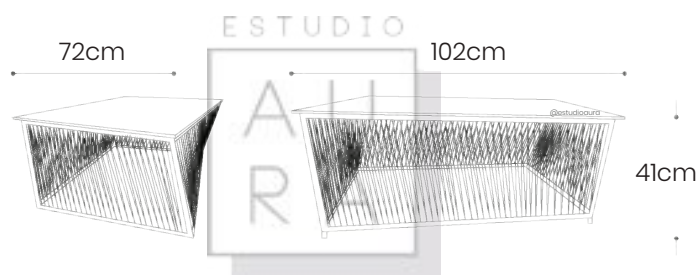

MESA ACAPULCO RECTANGULAR TORCIDA

ESTUDIO
A
U
R
A