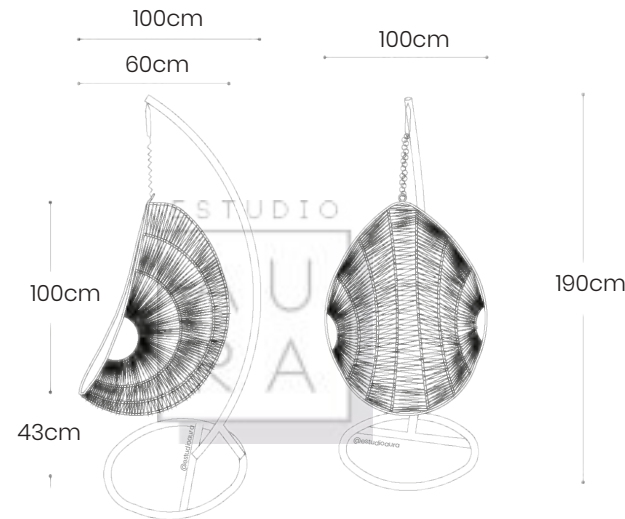

SKU: ACA123
PRECIO: $259
(PRECIO EN USD - IVA INCLUIDO)
PESO: 35 KG