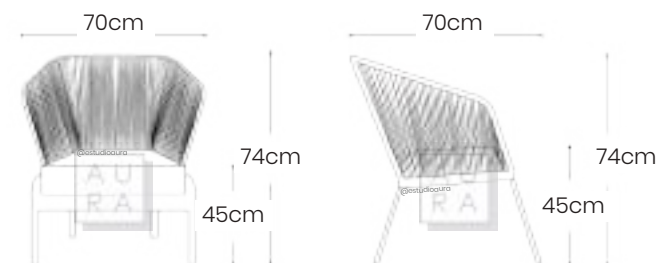

# ACAPULCO

ESTUDIO

AU  
RA

SILLÓN  
ACAPULCO  
INDIVIDUAL

**SKU: ACAI20**  
**PRECIO: \$399**  
(PRECIO EN USD - IVA INCLUIDO)  
PESO: 10 KG

SILLÓN  
ACAPULCO  
DOBLE

**SKU: ACAI21**  
**PRECIO: \$599**  
(PRECIO EN USD - IVA INCLUIDO)  
PESO: 20 KG