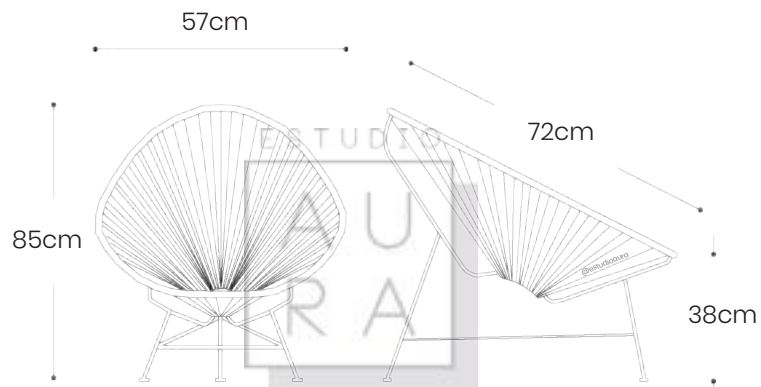

ESTUDIO

AU
RA

SILLA ACAPULCO

MEDIANA

SKU: ACA103

PRECIO: $135

(PRECIO EN USD - IVA INCLUIDO)

PESO: 7 KG