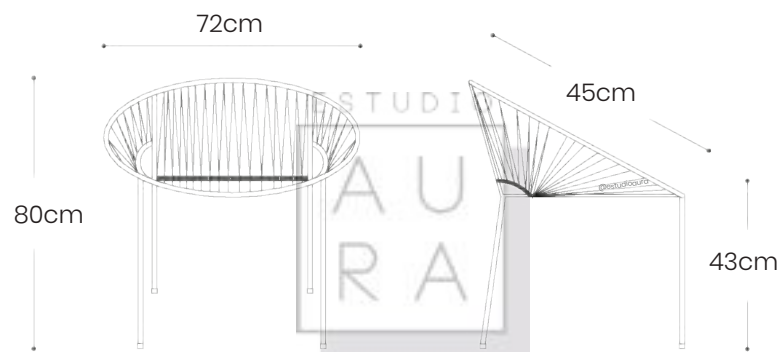

SILLA ACAPULCO MARQUÉS

ESTUDIO

A
U
R
A

SKU: ACA110

PRECIO: $129

(PRECIO EN USD - IVA INCLUIDO)

PESO: 7,25 KG