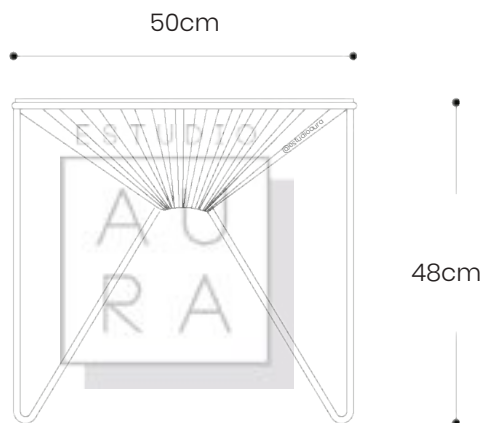

ESTUDIO

AU
RA

MESA

ACAPULCO

PATAS TRIANGULARES

SKU: ACA107

PRECIO: $145

(PRECIO EN USD - IVA INCLUIDO)

PESO: 6,3 KG