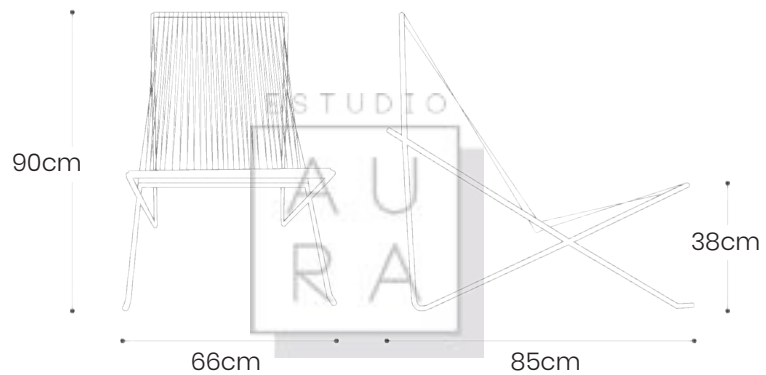

SILLA ACAPULCO NIKITA

ESTUDIO

AU
RA

SKU: ACA135
PRECIO: $179
(PRECIO EN USD - IVA INCLUIDO)
PESO: 11,15 KG