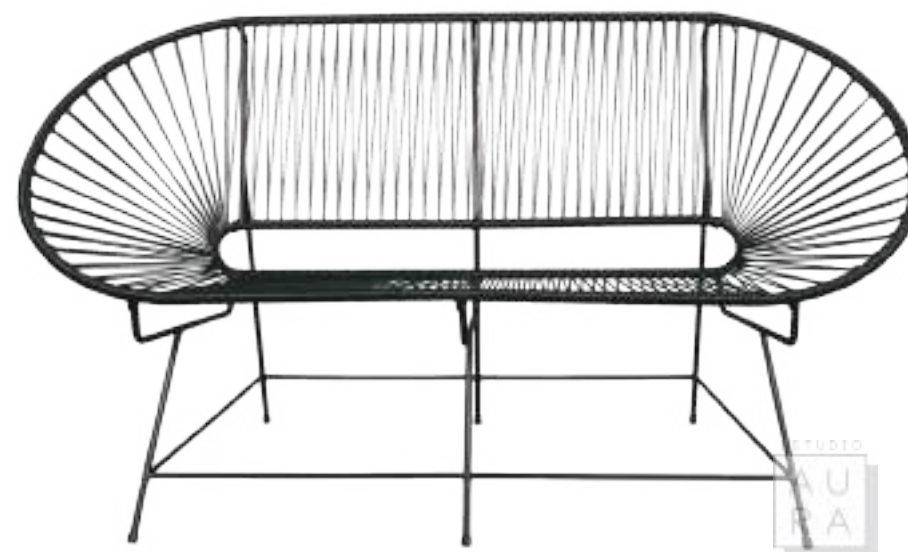

# COLUMPIO SILLÓN ACAPULCO INDIVIDUAL

**SKU: ACA136**  
**PRECIO: \$309**

(PRECIO EN USD - IVA INCLUIDO)

PESO: 7,25 KG

# COLUMPIO SILLÓN ACAPULCO

DOBLE

ESTUDIO

AU  
RA

**SKU: ACA137**  
**PRECIO: \$499**

(PRECIO EN USD - IVA INCLUIDO)

PESO: 12 KG

- \* Incluye cuerda para colgar, hasta barra metálica.
- \* Costo adicional, placa con gancho para colgar con 4 anclajes.

# SILLA ACAPULCO DOBLE

ESTUDIO

AU  
RA

**SKU: ACA105**  
**PRECIO: \$269**  
(PRECIO EN USD - IVA INCLUIDO)  
PESO: 17 KG

ESTUDIO  
AU  
RA

ESTUDIO

AU  
RA

SILLA ACAPULCO