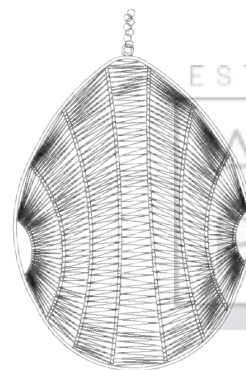

100cm

SKU: ACA118
PRECIO: $189

(PRECIO EN USD - IVA INCLUIDO)

PESO: 15 KG