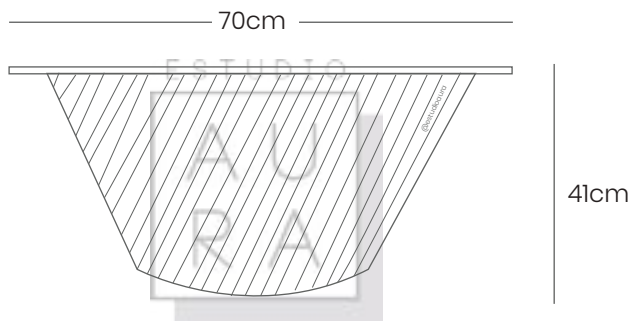

MESA ACAPULCO CIRCULAR

ESTUDIO

AU
RA

SKU: ACA134

PRECIO: $155

(PRECIO EN USD - IVA INCLUIDO)

PESO: 10 KG