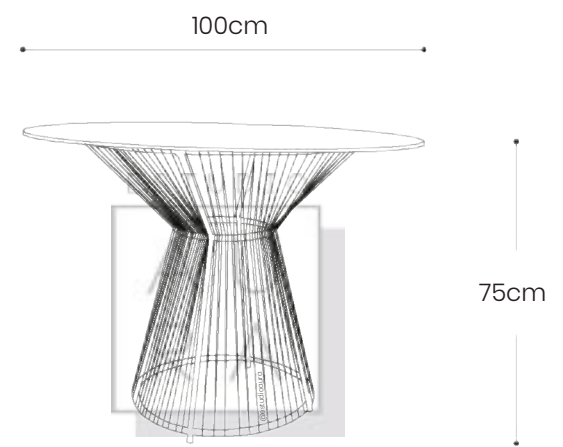

PRECIO: \$129

(PRECIO EN USD - IVA INCLUIDO)

PESO: 7,25 KG

ESTUDIO  
A  
U  
R  
A

**MESA DE COMEDOR ACAPULCO**  
**MARQUÉS**

ESTUDIO  
A  
U  
R  
A

**SKU: ACA126**  
**PRECIO: \$249**  
(PRECIO EN USD - IVA INCLUIDO)  
PESO: 10 KG