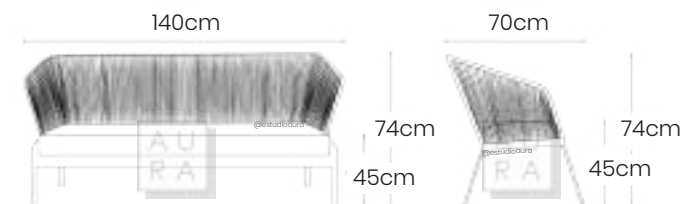

# ACAPULCO

ESTUDIO

AU  
RA

SILLÓN  
ACAPULCO  
INDIVIDUAL

**SKU: ACAI20**  
**PRECIO: \$399**  
(PRECIO EN USD - IVA INCLUIDO)  
PESO: 10 KG

SILLÓN  
ACAPULCO  
DOBLE

**SKU: ACAI21**  
**PRECIO: \$599**  
(PRECIO EN USD - IVA INCLUIDO)  
PESO: 20 KG