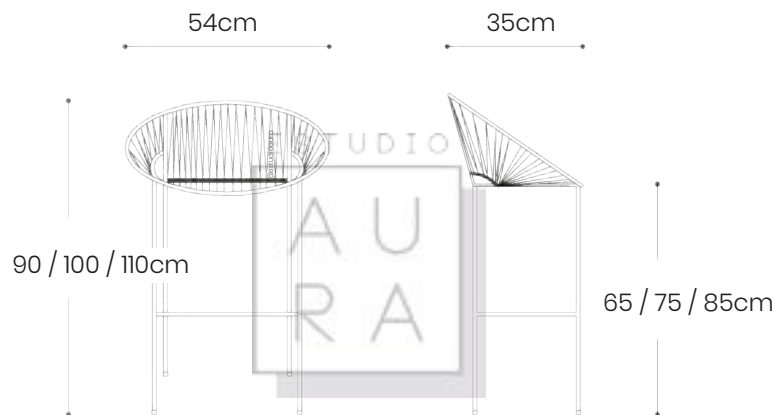

ESTUDIO

AU
RA

TABURETE ACAPULCO MARQUÉS

SKU: ACA114

PRECIO: $126

(PRECIO EN USD - IVA INCLUIDO)

PESO: 7,7 KG