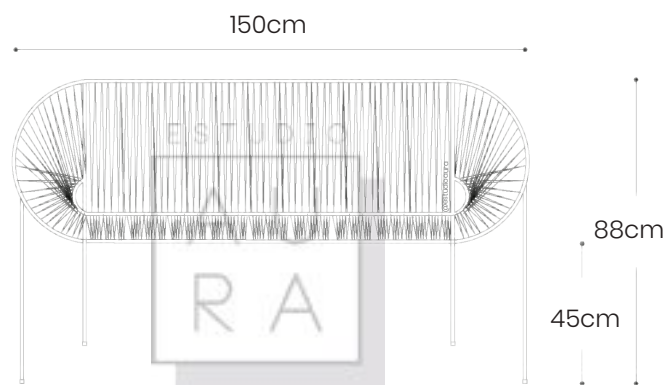

# COLUMPIO SILLÓN ACAPULCO INDIVIDUAL

**SKU: ACA136**  
**PRECIO: \$309**

(PRECIO EN USD - IVA INCLUIDO)

PESO: 7,25 KG

# COLUMPIO SILLÓN ACAPULCO

DOBLE

ESTUDIO

AU  
RA

**SKU: ACA137**  
**PRECIO: \$499**

(PRECIO EN USD - IVA INCLUIDO)

PESO: 12 KG

- \* Incluye cuerda para colgar, hasta barra metálica.
- \* Costo adicional, placa con gancho para colgar con 4 anclajes.

# SILLA ACAPULCO DOBLE

ESTUDIO

AU  
RA

**SKU: ACA105**  
**PRECIO: \$269**  
(PRECIO EN USD - IVA INCLUIDO)  
PESO: 17 KG

ESTUDIO  
AU  
RA

ESTUDIO

AU  
RA

SILLA ACAPULCO