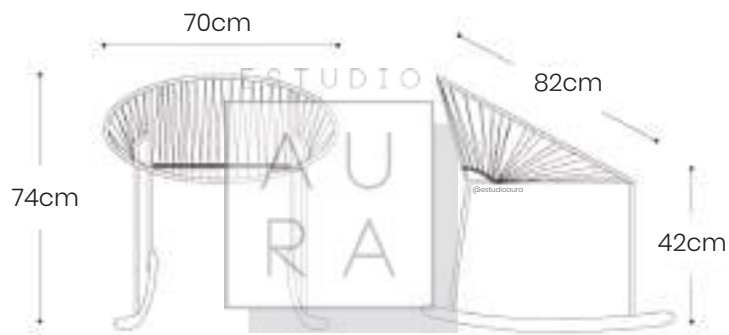

SILLA ACAPULCO MECEDORA MARQUÉS

ESTUDIO

AU
RA

SKU: ACA132

PRECIO: $149

(PRECIO EN USD - IVA INCLUIDO)

PESO: 8,20 KG