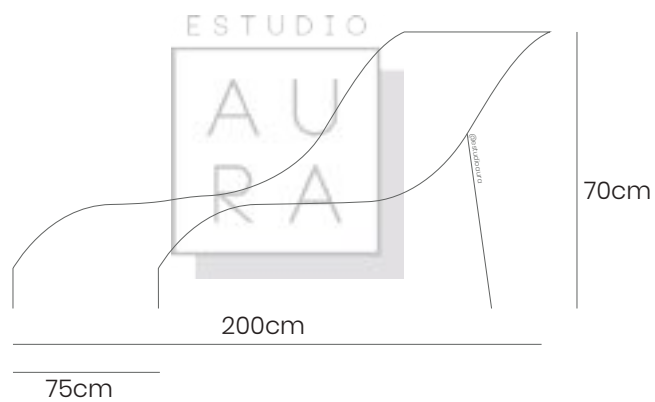

# TUMBONA - CAMA ACAPULCO

**SKU: ACA138**  
**PRECIO: \$399**

(PRECIO EN USD - IVA INCLUIDO)

PESO: 15 KG

ESTUDIO

AU  
RA