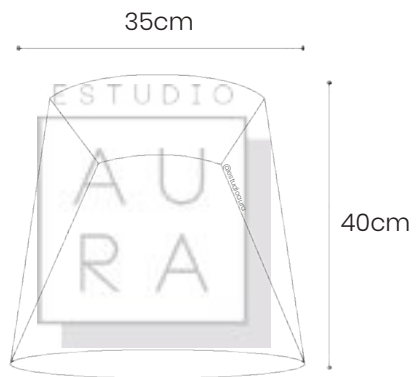

ESTUDIO

AU
RA

LÁMPARA ACAPULCO BALI

SKU: ACA127
PRECIO: $89
(PRECIO EN USD - IVA INCLUIDO)
PESO: 3,7 KG