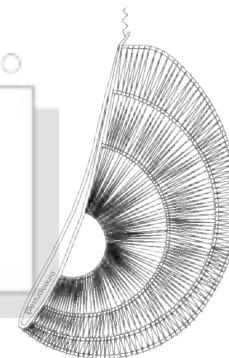

100cm

SKU: ACA118
PRECIO: $189

(PRECIO EN USD - IVA INCLUIDO)

PESO: 15 KG