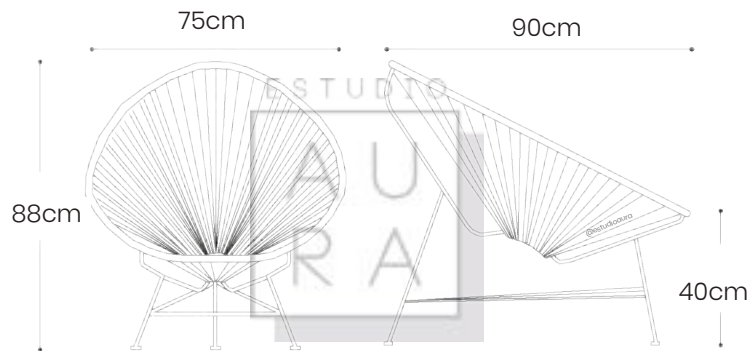

ESTUDIO

AU
RA

SILLA ACAPULCO

REDONDA

SKU: ACA101

PRECIO: $179

(PRECIO EN USD - IVA INCLUIDO)

PESO: 8,5 KG