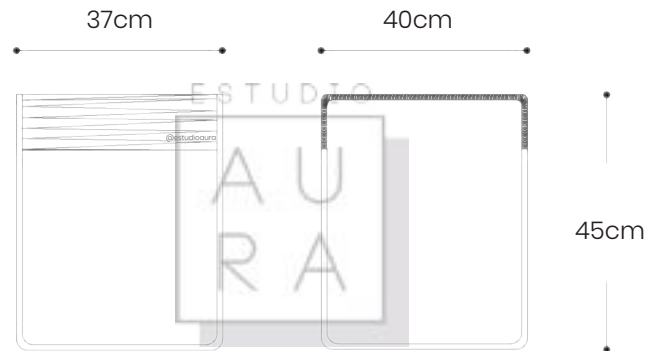

# ACAPULCO

**SKU: ACA130**  
**PRECIO: \$169**  
(PRECIO EN USD - IVA INCLUIDO)  
PESO: 4,7 KG

ESTUDIO

AU  
RA

**BANCO**

**ACAPULCO**

@estudioaura

ESTUDIO  
AU  
RA