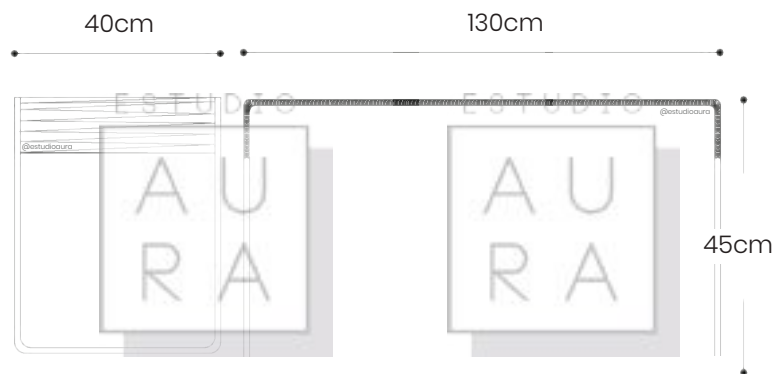

BANCA

ACAPULCO

SKU: ACA130
PRECIO: $169
(PRECIO EN USD - IVA INCLUIDO)
PESO: 4,7 KG