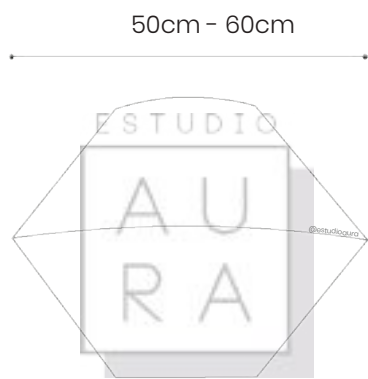

LÁMPARA ACAPULCO

GLOBO

ESTUDIO

AU
RA

Lámpara Acapulco Globo Grande

SKU: ACA133
PRECIO: $89

(PRECIO EN USD - IVA INCLUIDO)

PESO: 4,7 KG

Lámpara Acapulco Globo

SKU: ACA128
PRECIO: $79

(PRECIO EN USD - IVA INCLUIDO)

PESO: 3,7 KG