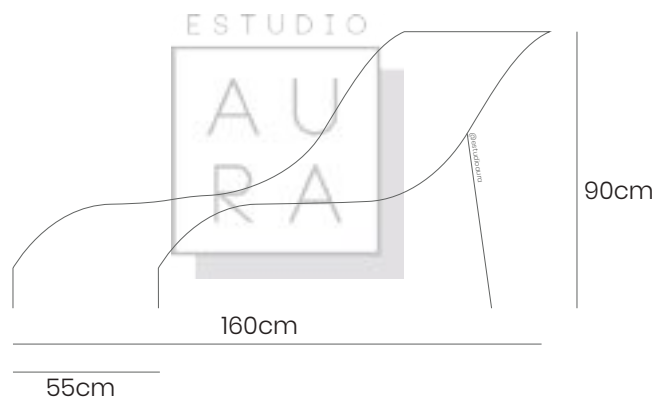

**SKU: ACA115**  
**PRECIO: \$79**

(PRECIO EN USD - IVA INCLUIDO)

PESO: 3,7 KG

ESTUDIO

AU  
RA

TUMBONA

ACAPULCO

SKU: ACA125