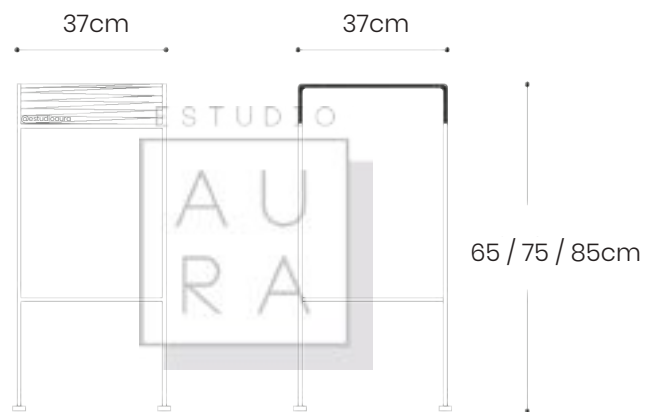

**TABURETE**

**ACAPULCO**

ESTUDIO

**SKU: ACA113**

**PRECIO: \$105**

(PRECIO EN USD - IVA INCLUIDO)

PESO: 5,5 KG

ESTUDIO