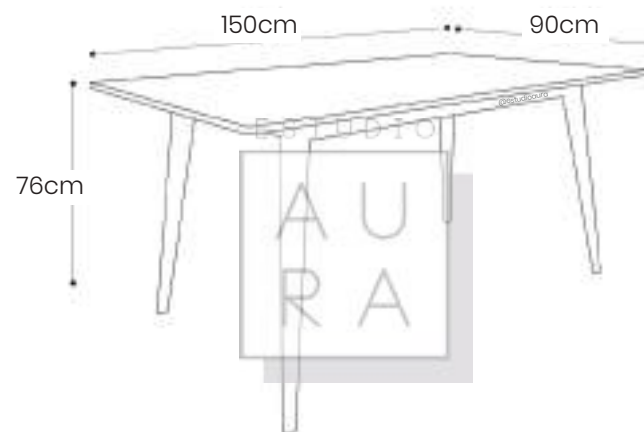

MESA DE COMEDOR

ACAPULCO

SKU: ACA131
PRECIO: $395

(PRECIO EN USD - IVA INCLUIDO)

PESO: 17 KG