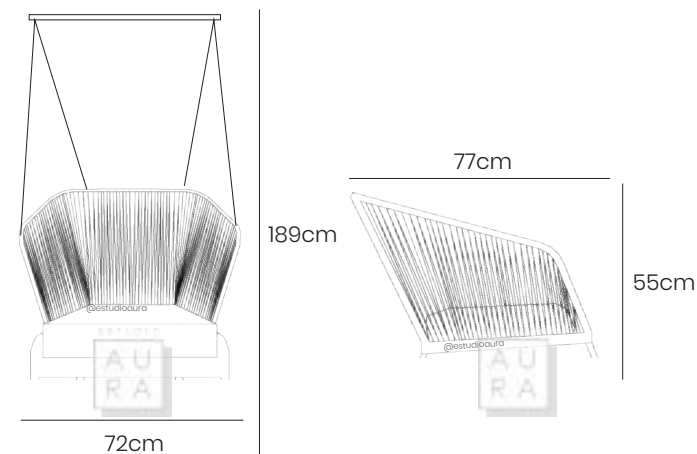

# COLUMPIO

ACAPULCO CON BASE

**SKU: ACA123**  
**PRECIO: \$259**  
(PRECIO EN USD - IVA INCLUIDO)  
PESO: 35 KG

ESTUDIO  
AU  
RA

- \* Incluye cuerda para colgar, hasta barra metálica.
- \* Costo adicional, placa con gancho para colgar con 4 anclajes.

# COLUMPIO SILLÓN ACAPULCO INDIVIDUAL

**SKU: ACA136**  
**PRECIO: \$309**

(PRECIO EN USD - IVA INCLUIDO)

PESO: 7,25 KG