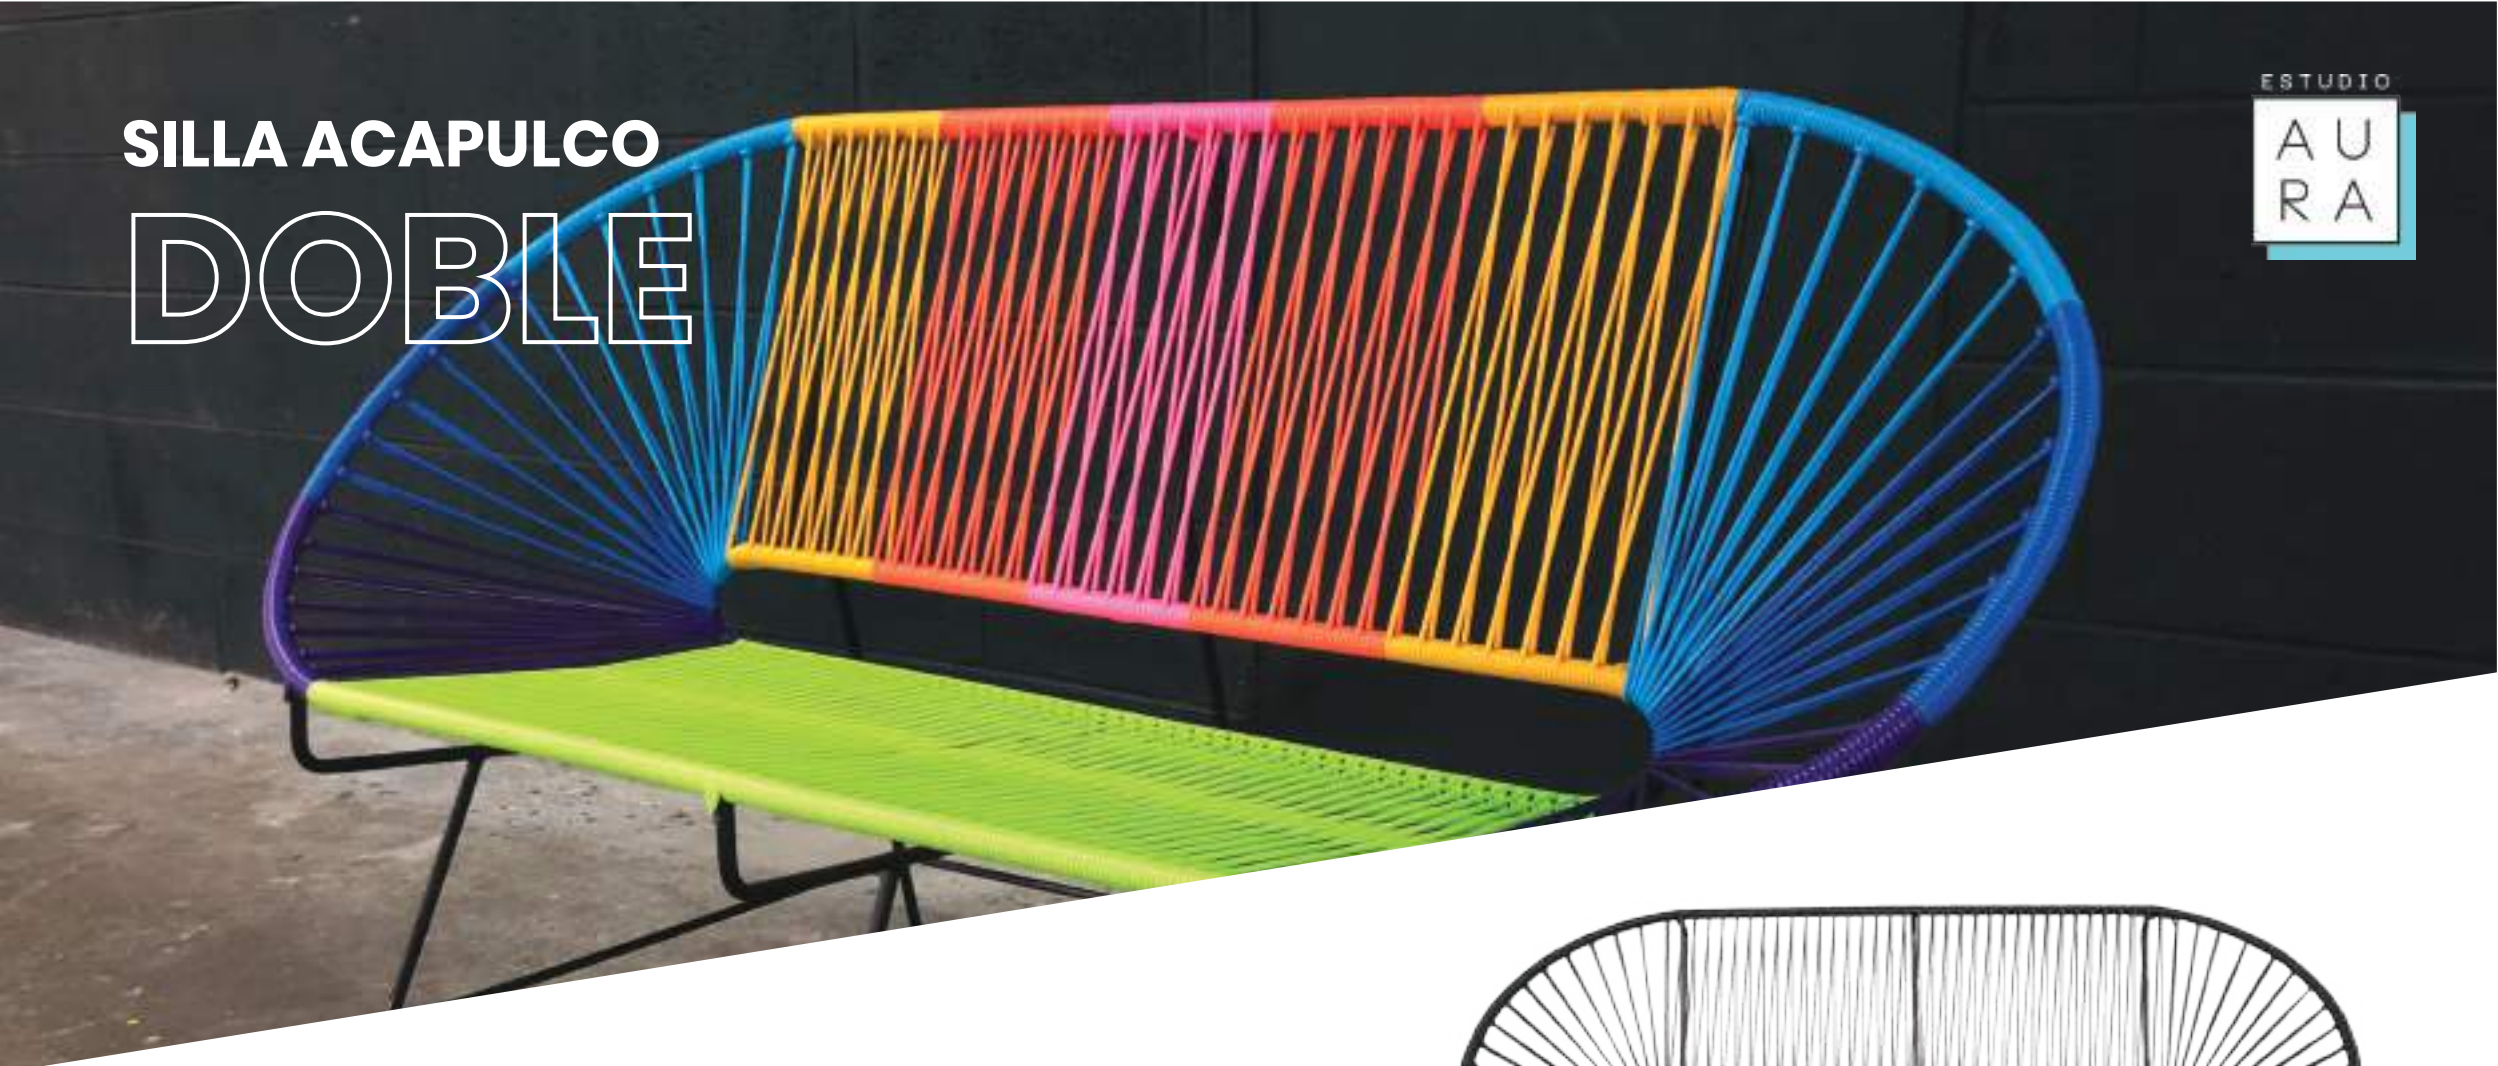

SILLA ACAPULCO DOBLE

ESTUDIO

AU
RA