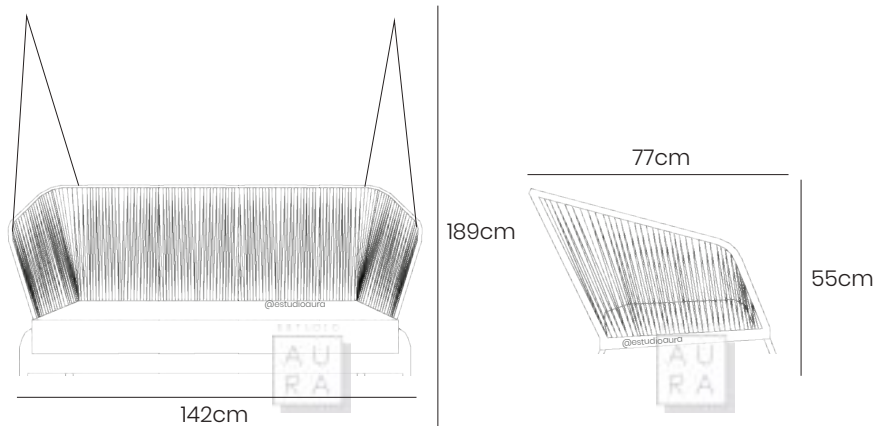

# COLUMPIO

ACAPULCO CON BASE

**SKU: ACA123**  
**PRECIO: \$259**  
(PRECIO EN USD - IVA INCLUIDO)  
PESO: 35 KG

ESTUDIO  
AU  
RA

- \* Incluye cuerda para colgar, hasta barra metálica.
- \* Costo adicional, placa con gancho para colgar con 4 anclajes.

# COLUMPIO SILLÓN ACAPULCO INDIVIDUAL

**SKU: ACA136**  
**PRECIO: \$309**

(PRECIO EN USD - IVA INCLUIDO)

PESO: 7,25 KG

# COLUMPIO SILLÓN ACAPULCO

DOBLE

ESTUDIO

AU  
RA

**SKU: ACA137**  
**PRECIO: \$499**

(PRECIO EN USD - IVA INCLUIDO)

PESO: 12 KG

- \* Incluye cuerda para colgar, hasta barra metálica.
- \* Costo adicional, placa con gancho para colgar con 4 anclajes.