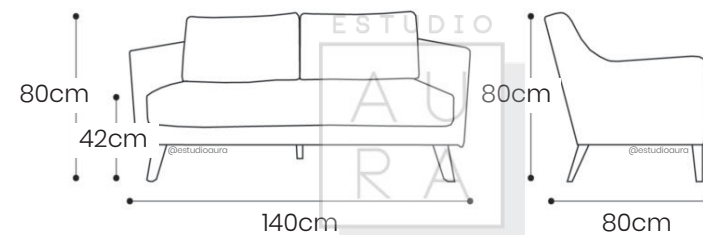

SILLÓN INDIVIDUAL TOKYO

ESTUDIO
A
U
R
A

SKU: SOL112
PRECIO: \$463

(PRECIO EN USD - IVA INCLUIDO)

PESO: 12 KG

Sillón en madera natural lacada con interior tapizado.

ESTUDIO

AU
RA

SILLÓN DOBLE

TOKYO

ESTUDIO

AU
RA

SKU: SOL113
PRECIO: \$715

(PRECIO EN USD - IVA INCLUIDO)

PESO: 22 KG

Sillón en madera natural lacada con interior tapizado.

ESTUDIO

AU
RA

SILLÓN TRIPLE

TOKYO

SKU: SOL114
PRECIO: \$905

(PRECIO EN USD - IVA INCLUIDO)

PESO: 32 KG

Sillón en madera natural lacada con interior tapizado.