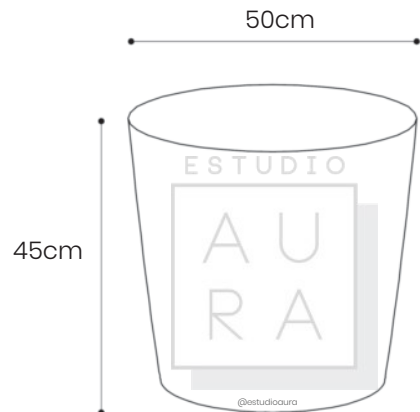

MESA ROBBIE GRANDE

SKU: MES111
PRECIO: \$189

(PRECIO EN USD - IVA INCLUIDO)

PESO: 6,5 KG

Mesa metálica con madera natural lacada.

MESA AUXILIAR CIRCULAR

AURA

ESTUDIO
AU
RA