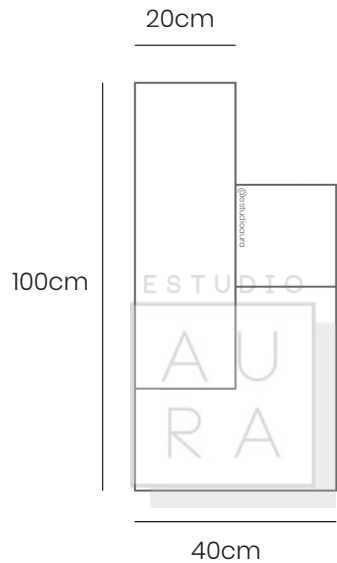

SKU: EST100
PRECIO: $169

(PRECIO EN USD - IVA INCLUIDO)

PESO: 10 KG

Estanteria metálica con madera lacada.

ESTUDIO

A
U
R
A

ESTANTERIA WILL