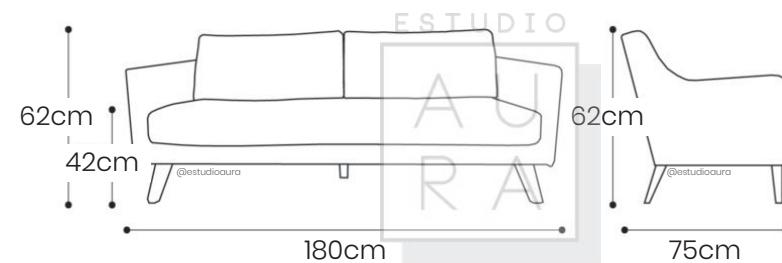

(PRECIO EN USD - IVA INCLUIDO)

PESO: 22 KG

Sillón tapizado con patas de madera.

ESTUDIO

A
U
R
A

SILLÓN TRIPLE

HUMA

SKU: SOL105

PRECIO: \$899

(PRECIO EN USD - IVA INCLUIDO)

PESO: 32 KG

Sillón tapizado con patas de madera.

ESTUDIO

AU
RA

SALA

TOKYO