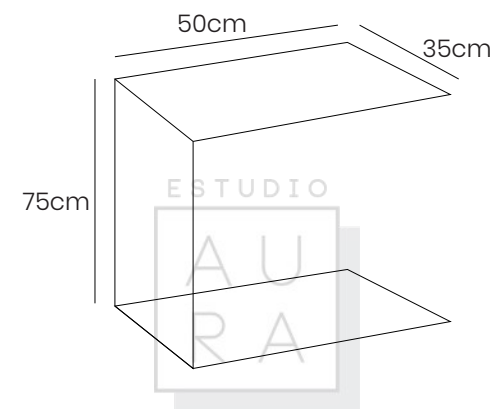

(PRECIO EN USD - IVA INCLUIDO)

PESO: 6,3 KG

Mesa metálica con madera melamina

ESTUDIO
A
U
R
A

SKU: MEST16
PRECIO: \$309

(PRECIO EN USD - IVA INCLUIDO)

PESO: 10 KG

Escritorio de altura regulable en madera natural lacada.