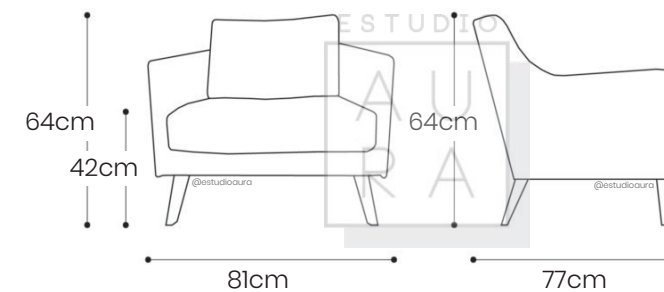

PESO: 32 KG

Sillón tapizado con patas en madera natural lacada.

SILLÓN INDIVIDUAL CLARA

ESTUDIO

A
U
R
A

SKU: SOL130
PRECIO: \$379

(PRECIO EN USD - IVA INCLUIDO)

PESO: 12 KG