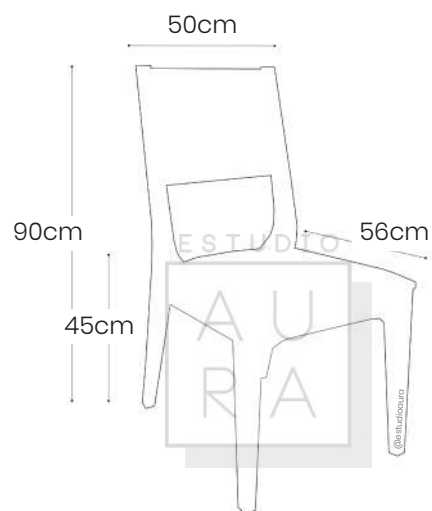

ESTUDIO
AU
RA

SKU: SIL106
PRECIO: \$209

(PRECIO EN USD - IVA INCLUIDO)

PESO: 7,2 KG

Silla tapizada con estructura en madera natural lacada.

SILLA DE COMEDOR HUMA

Silla tapizada con estructura en madera natural lacada.

SKU: SIL102
PRECIO: \$199
(PRECIO EN USD - IVA INCLUIDO)
PESO: 7,2 KG

ESTUDIO
A
U
R
A

SKU: SIL100
PRECIO: \$199
(PRECIO EN USD - IVA INCLUIDO)
PESO: 7,2 KG

Silla tapizada con estructura en madera natural lacada.