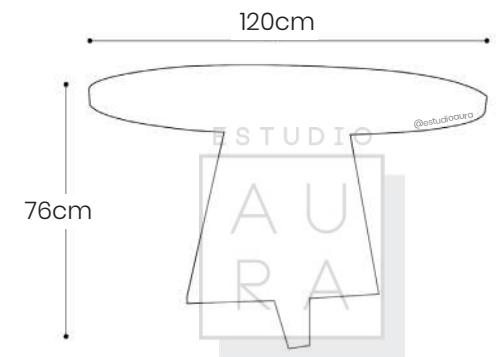

PESO: 10 KG

Mesa de vidrio templado claro con estructura metalica.

ESTUDIO
A U
R A

SKU: MES102
PRECIO: \$699

(PRECIO EN USD - IVA INCLUIDO)

PESO: 15 KG

MESA DE COMEDOR

TRUDY