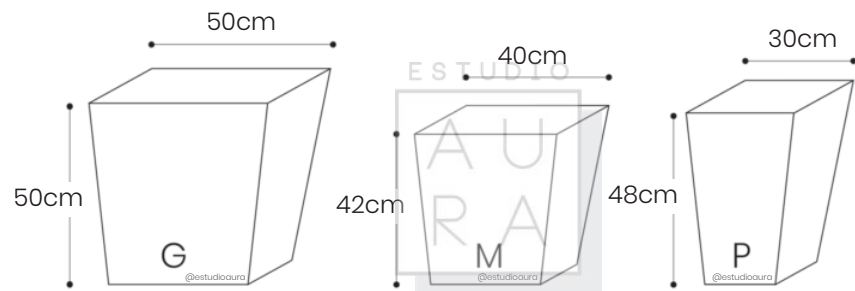

SKU: MES108
PRECIO: $189

(PRECIO EN USD - IVA INCLUIDO)

PESO: 6,5 KG