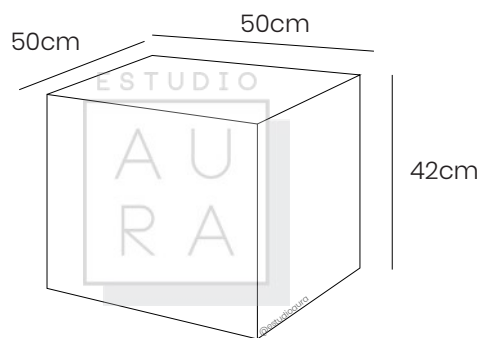

SKU: MEST118

PRECIO: \$179

(PRECIO EN USD - IVA INCLUIDO)

PESO: 6,5 KG

Mesa metálica con piedra reciclada.

ESTUDIO
AU
RA

ESTUDIO
AU
RA

SKU: MEST17
PRECIO: \$189
(PRECIO EN USD - IVA INCLUIDO)
PESO: 6,5 KG