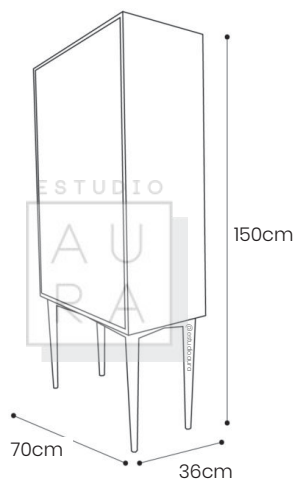

SKU: LIB100
PRECIO: \$479

(PRECIO EN USD - IVA INCLUIDO)

PESO: 15 KG

Mueble en madera melamina con patas de madera.

LIBRERO
BAR

ESTUDIO

AU
RA

CONSOLA