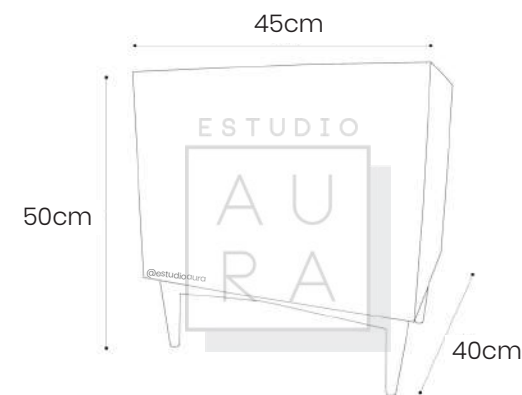

Velador en madera melamina con un cajon.