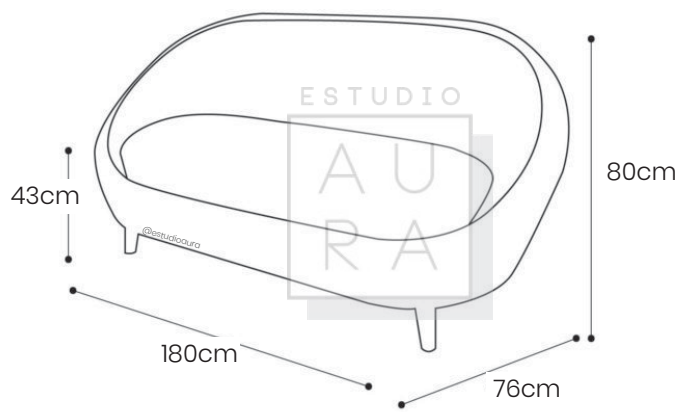

SKU: SOL117
PRECIO: $1,170
(PRECIO EN USD - IVA INCLUIDO)
PESO: 32 KG

Sillón tapizado con patas madereadas.

SILLÓN TRIPLE HELEN