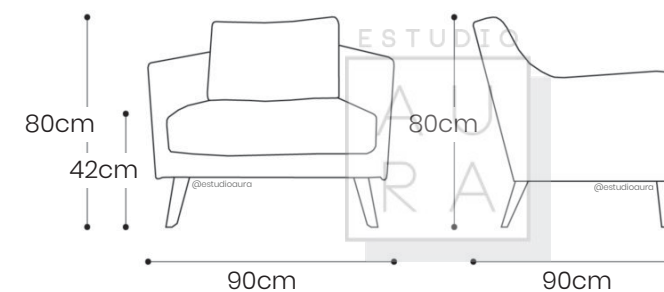

(PRECIO EN USD - IVA INCLUIDO)

PESO: 12 KG

Sillón en madera natural lacada con asiento y respaldo tapizado.

ESTUDIO

AU
RA

SILLÓN DOBLE AURA

ESTUDIO

AU
RA