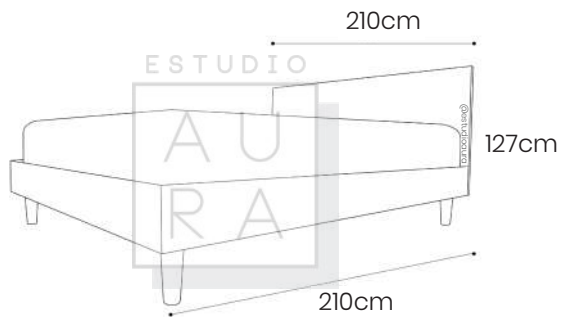

KING

3 plazas - 200 x 200cm

SKU: CAM109

PRECIO: $639

(PRECIO EN USD - IVA INCLUIDO)

PESO: 15 KG

SKU: CAM108

PRECIO: $699

(PRECIO EN USD - IVA INCLUIDO)

PESO: 15 KG

SKU: CAM107

PRECIO: $819

(PRECIO EN USD - IVA INCLUIDO)

PESO: 15 KG