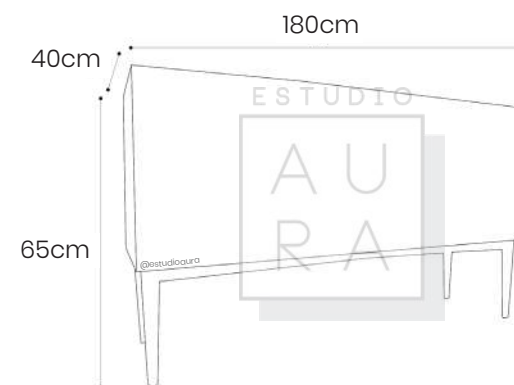

Mueble en madera melamina con patas de madera. *Sin cerraduras