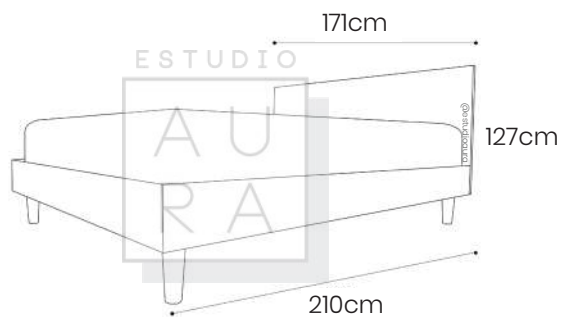

QUEEN

2 1/2 plazas - 160 x 200cm

SKU: CAM100

PRECIO: $699

(PRECIO EN USD - IVA INCLUIDO)

PESO: 15 KG