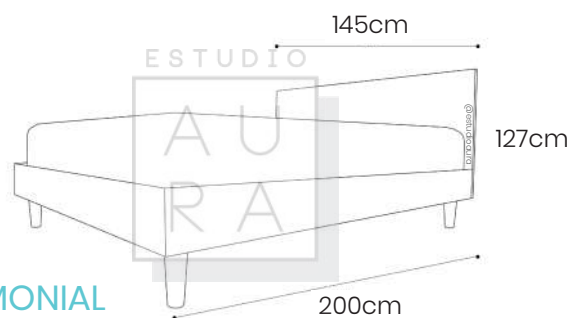

(PRECIO EN USD - IVA INCLUIDO)

PESO: 9,2 KG

Mueble en madera melamina con patas de madera. *Sin cerraduras

ESTUDIO

AU
RA

DORMITORIOS

ESTUDIO
AURA

MATRIMONIAL