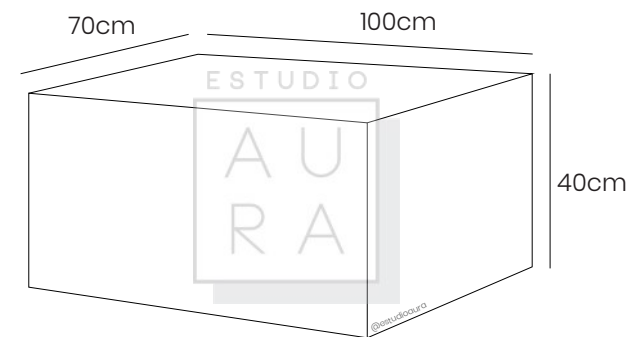

Mesa en madera natural lacada con estructura metálica.