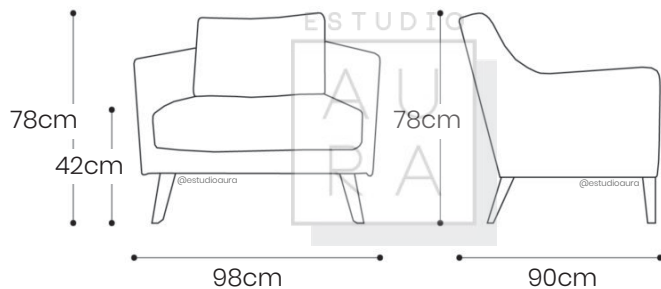

PESO: 32 KG

Sillón tapizado con patas en madera natural lacada.

SILLÓN INDIVIDUAL CLARA

ESTUDIO

A
U
R
A

SKU: SOL130
PRECIO: \$379

(PRECIO EN USD - IVA INCLUIDO)

PESO: 12 KG

Sillón tapizado con patas en madera natural lacada.

SILLÓN INDIVIDUAL GOYA

ESTUDIO
A
U
R
A

ESTU
A
U
R
A

SKU: SOL136
PRECIO: \$459

(PRECIO EN USD - IVA INCLUIDO)

PESO: 12 KG

Sillón tapizado con patas en madera natural lacada.

SILLÓN INDIVIDUAL SALLY

ESTUDIO
AURORA

SKU: SOL127
PRECIO: \$399

(PRECIO EN USD - IVA INCLUIDO)

PESO: 12 KG

ESTUDIO
AURORA

Sillón tapizado con patas en madera natural lacada.

ESTUDIO