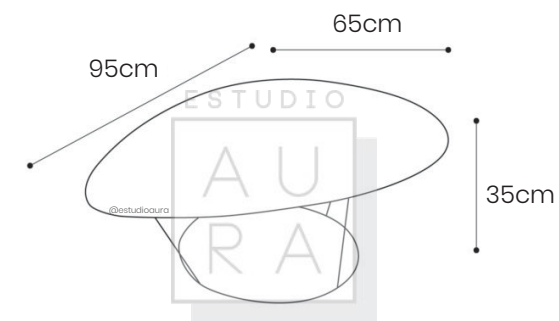

Mesa en madera natural lacada con estructura metálica.