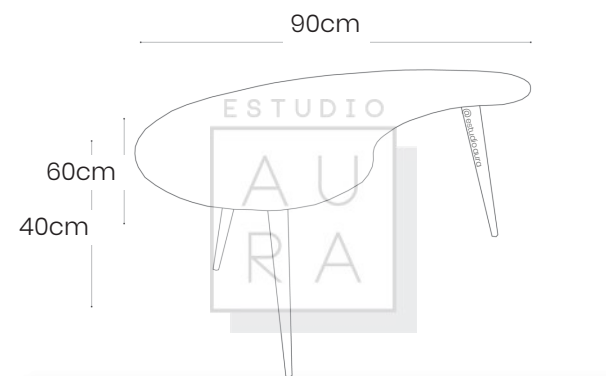

Mesa en madera natural lacada.