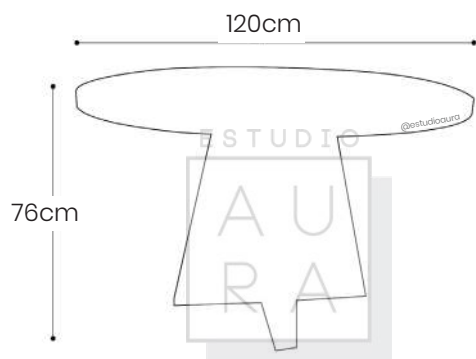

PESO: 10 KG

Mesa de vidrio templado claro con estructura metalica.

ESTUDIO
A U
R A

SKU: MES102
PRECIO: \$699

(PRECIO EN USD - IVA INCLUIDO)

PESO: 15 KG

MESA DE COMEDOR

TRUDY