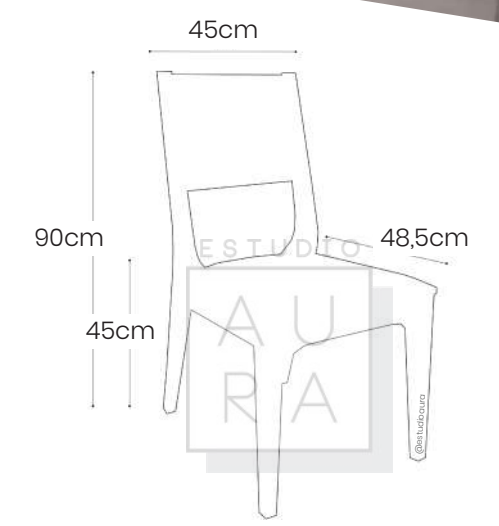

SILLA DE COMEDOR

LANE

CON RESPALDO DE MADERA

Silla en madera natural lacada con asiento tapizado.

SILLA DE COMEDOR

AURA

SKU: SIL103
PRECIO: \$199
(PRECIO EN USD - IVA INCLUIDO)
PESO: 7 KG

Silla en madera natural lacada.

ESTUDIO
AURORA

SKU: SIL108
PRECIO: \$209

(PRECIO EN USD - IVA INCLUIDO)

PESO: 7 KG

Silla tapizada con estructura metalica.

ESTUDIO
AURORA

SILLA DE COMEDOR

DALÍ