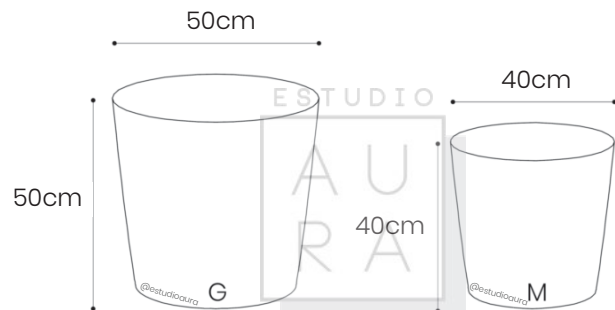

Mesa metálica con madera natural lacada.