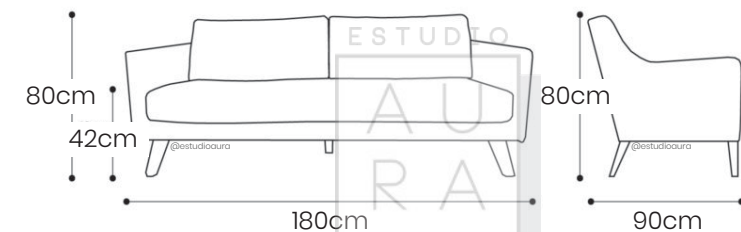

ESTUDIO

AU
RA

SILLÓN TRIPLE

TOKYO

SKU: SOL114
PRECIO: \$905

(PRECIO EN USD - IVA INCLUIDO)

PESO: 32 KG

Sillón en madera natural lacada con interior tapizado.

PB

SALA

HELEN

ESTUDIO

AU
RA

SILLÓN INDIVIDUAL HELEN

ESTUDIO

AU
RA