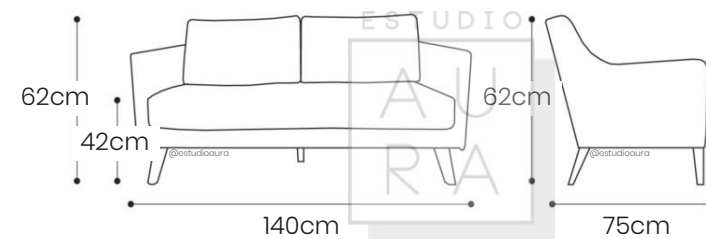

SALA

HUMA

SILLÓN INDIVIDUAL HUMA

ESTUDIO

A
U
R
A

SKU: SOL103
PRECIO: \$359

(PRECIO EN USD - IVA INCLUIDO)

PESO: 12 KG

Sillón tapizado con patas de madera.

ESTUDIO

AU
RA

SILLÓN DOBLE HUMA

ESTU

AU
RA

SKU: SOL104

PRECIO: \$700

(PRECIO EN USD - IVA INCLUIDO)

PESO: 22 KG

Sillón tapizado con patas de madera.

ESTUDIO

A
U
R
A

SILLÓN TRIPLE

HUMA

SKU: SOL105