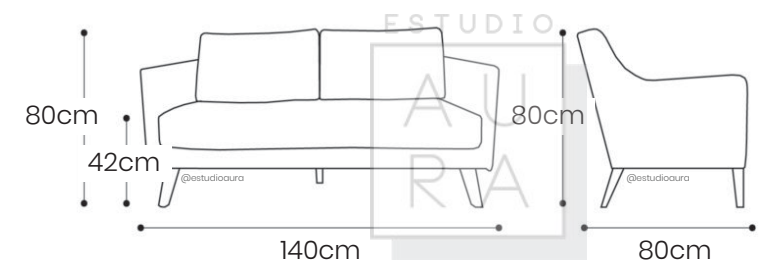

(PRECIO EN USD - IVA INCLUIDO)

PESO: 12 KG

Sillón en madera natural lacada con asiento y respaldo tapizado.

ESTUDIO

AU
RA

SILLÓN DOBLE AURA

ESTUDIO

AU
RA

SKU: SOL101
PRECIO: \$715

(PRECIO EN USD - IVA INCLUIDO)

PESO: 22 KG

Sillón en madera natural lacada con asiento y respaldo tapizado.

SILLÓN TRIPLE

AURA

ESTUDIO

AURA