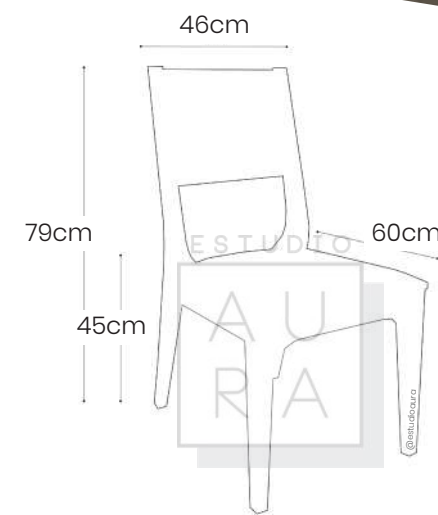

ESTUDIO
AU
RA

SKU: SIL106
PRECIO: \$209

(PRECIO EN USD - IVA INCLUIDO)

PESO: 7,2 KG

Silla tapizada con estructura en madera natural lacada.

SILLA DE COMEDOR HUMA

Silla tapizada con estructura en madera natural lacada.