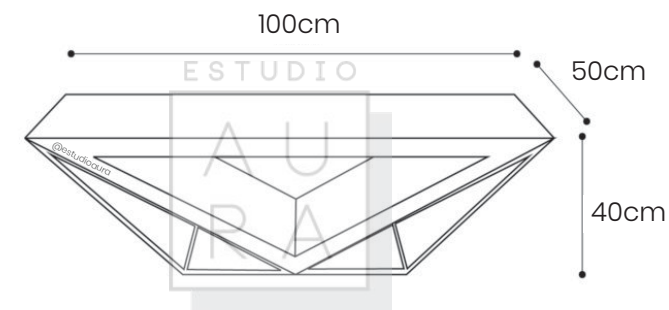

ESTUDIO

AU
RA

MESA DE SALA

OLSON

SKU: MES104
PRECIO: \$389

(PRECIO EN USD - IVA INCLUIDO)

PESO: 8,2 KG

Mesa en madera natural lacada con estructura metálica.