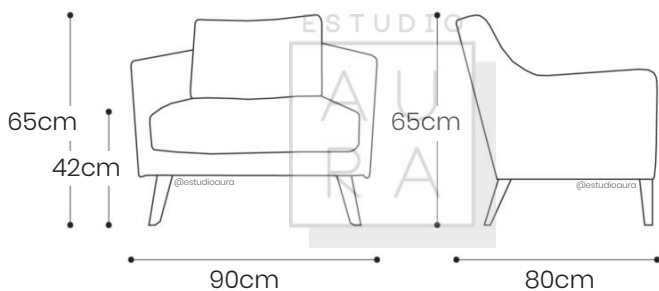

SILLÓN DOBLE HELEN

ESTUDIO
A
U
R
A

SKU: SOL117
PRECIO: \$1,170
(PRECIO EN USD - IVA INCLUIDO)
PESO: 32 KG

Sillón tapizado con patas madereadas.

SILLÓN TRIPLE HELEN

ESTUDIO
AU
RA

SKU: SOL133
PRECIO: \$379
(PRECIO EN USD - IVA INCLUIDO)
PESO: 12 KG