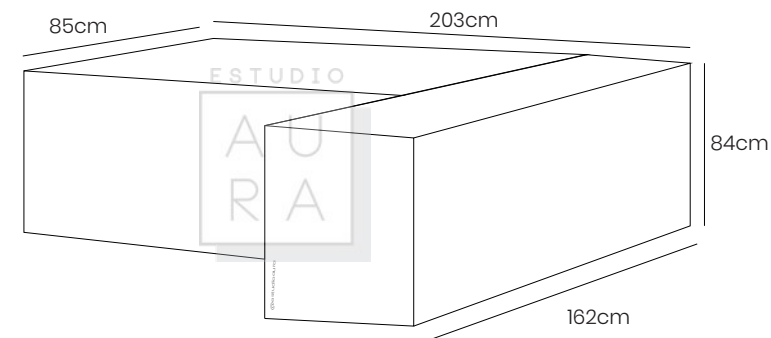

PESO: 32 KG

Sillón tapizado con patas en madera natural lacada.

SILLÓN INDIVIDUAL CLARA

ESTUDIO

A
U
R
A

SKU: SOL130
PRECIO: \$379

(PRECIO EN USD - IVA INCLUIDO)

PESO: 12 KG