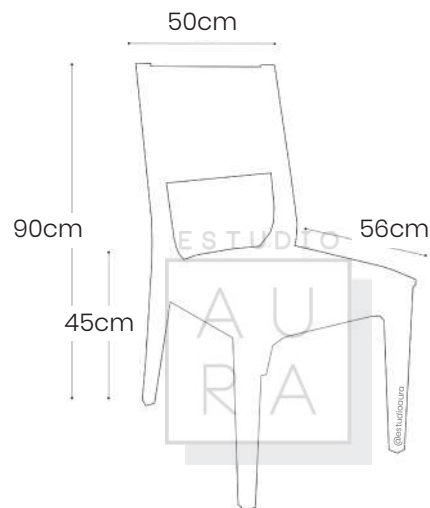

SILLA DE COMEDOR LANE

ESTUDIO
A
U
R
A

ESTUDIO

AU
RA

ESTUDIO
AU
RA

SKU: SIL101
PRECIO: \$199

(PRECIO EN USD - IVA INCLUIDO)

PESO: 7,2 KG