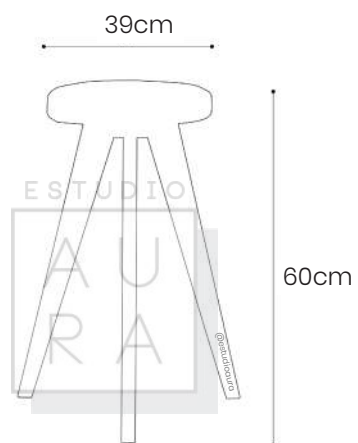

TABURETE AURA

ESTUDIO

AU
RA

SKU: SIL104
PRECIO: \$179

(PRECIO EN USD - IVA INCLUIDO)

PESO: 5,6 KG

Taburete en madera natural lacada.

ESTU
AU
RA

SKU: SIL105
PRECIO: \$179
(PRECIO EN USD - IVA INCLUIDO)
PESO: 5,6 KG

TABURETE POOL

ESTUDIO
AU
RA

Taburete en madera natural lacada con asiento en cuerina negra.

ESTUDIO
A
U
R
A

SKU: SIL109
PRECIO: \$199
(PRECIO EN USD - IVA INCLUIDO)
PESO: 7,2 KG