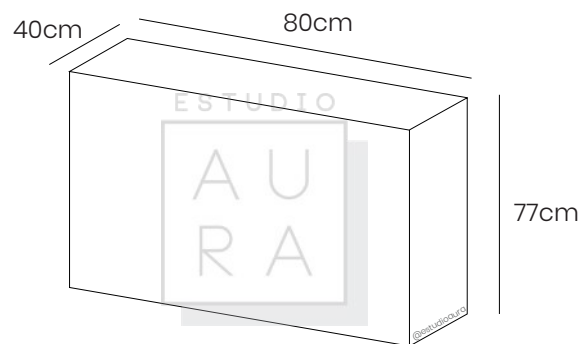

SKU: MEST119
PRECIO: $229
(PRECIO EN USD - IVA INCLUIDO)
PESO: 7 KG

Mesa metálica con piedra reciclada.