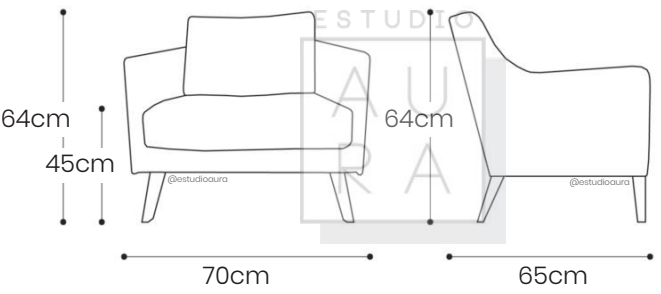

PESO: 10 KG

Mesa de vidrio templado claro con estructura metalica.

ESTUDIO
A U
R A

SKU: MES102
PRECIO: \$699

(PRECIO EN USD - IVA INCLUIDO)

PESO: 15 KG

MESA DE COMEDOR

TRUDY

SALAS

ESTUDIO

AU
RA

ESTUDIO
AU
RA

SILLA KANDINSKY

ESTUDIO
AU
RA

SKU: SIL110
PRECIO: \$349
(PRECIO EN USD - IVA INCLUIDO)
PESO: 7,2 KG

Silla Tapizada con estructura metalica

PESO: 32 KG

Sillón tapizado con patas en madera natural lacada.

SILLÓN INDIVIDUAL CLARA

ESTUDIO

A
U
R
A

SKU: SOL130
PRECIO: \$379

(PRECIO EN USD - IVA INCLUIDO)

PESO: 12 KG