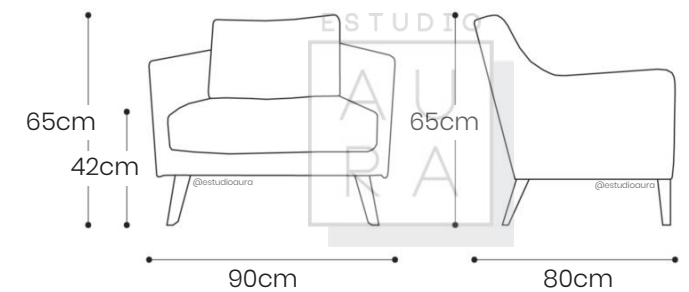

Sillón tapizado con patas metálicas.

SILLÓN INDIVIDUAL ÁNGEL

ESTUDIO
AU
RA

SILLÓN INDIVIDUAL BALI

ESTUDIO
A
U
R
A

ESTUDIO
A
U
R
A

SKU: SOL124
PRECIO: \$373

(PRECIO EN USD - IVA INCLUIDO)

PESO: 12 KG

Silla tapizada con estructura metalica.

ESTUDIO

AU
RA

MESA DE SALA

SALLY

ESTUDIO

AU
RA