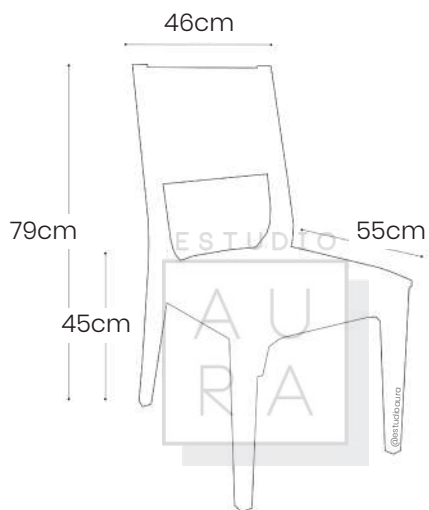

ESTUDIO
AURORA

SKU: SIL108
PRECIO: $209

(PRECIO EN USD - IVA INCLUIDO)

PESO: 7 KG

Silla tapizada con estructura metalica.

ESTUDIO
AURORA

SILLA DE COMEDOR

DALÍ