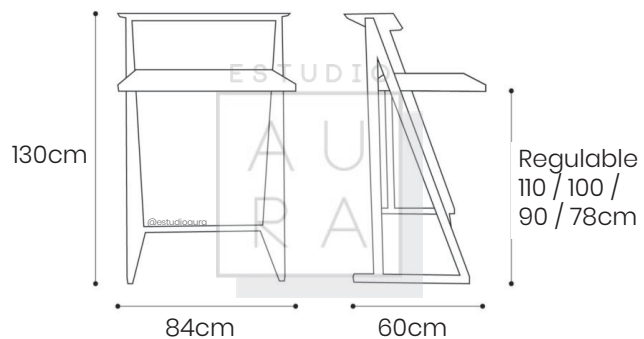

(PRECIO EN USD - IVA INCLUIDO)

PESO: 6,3 KG

Mesa metálica con madera melamina

ESTUDIO
A
U
R
A

SKU: MEST16
PRECIO: \$309

(PRECIO EN USD - IVA INCLUIDO)

PESO: 10 KG

Escritorio de altura regulable en madera natural lacada.