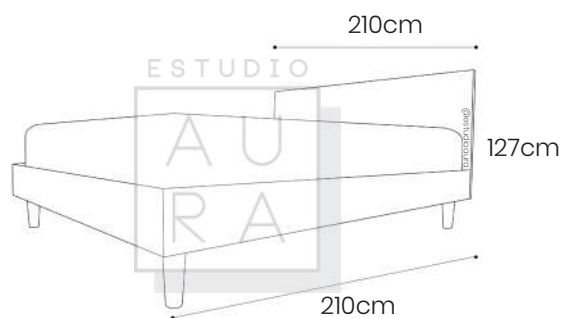

KING

3 plazas - 200 x 200cm

SKU: CAM103

PRECIO: $819

(PRECIO EN USD - IVA INCLUIDO)

PESO: 17 KG