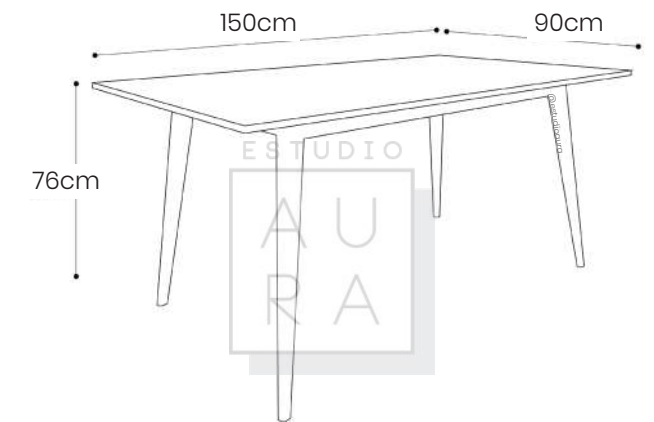

SKU: MES100

PRECIO: $699

(PRECIO EN USD - IVA INCLUIDO)

PESO: 15 KG

Mesa de comedor en madera natural lacada.