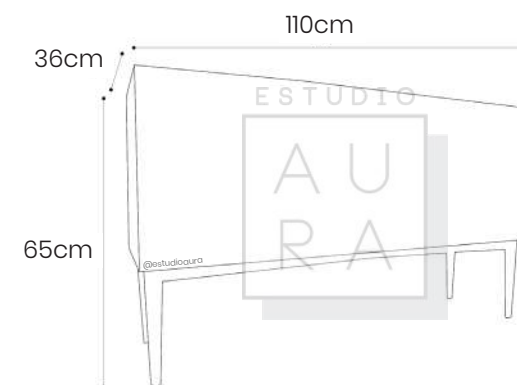

SKU: LIB100
PRECIO: \$479

(PRECIO EN USD - IVA INCLUIDO)

PESO: 15 KG

Mueble en madera melamina con patas de madera.

LIBRERO
BAR

ESTUDIO

AU
RA

CONSOLA

HARRY

SKU: CON101
PRECIO: \$399

(PRECIO EN USD - IVA INCLUIDO)

PESO: 9,2 KG

Mueble en madera melamina con patas de madera. *Sin cerraduras

CONSOLA LUNA

ESTUDIO
A
U
R
A

SKU: CON103
PRECIO: \$479