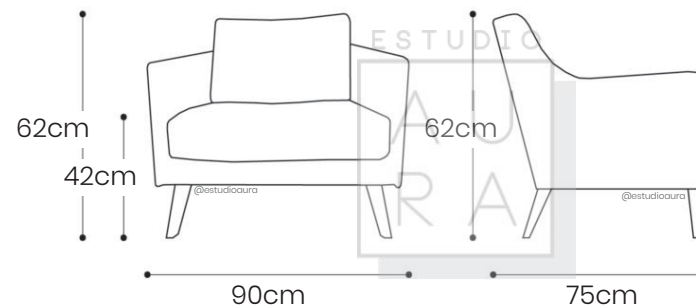

SALA

HUMA

SILLÓN INDIVIDUAL HUMA

ESTUDIO

A
U
R
A

SKU: SOL103
PRECIO: \$359

(PRECIO EN USD - IVA INCLUIDO)

PESO: 12 KG