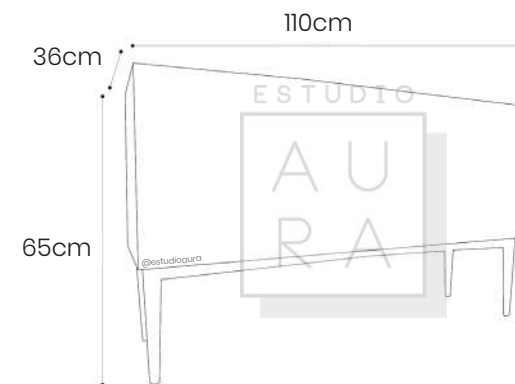

Mueble en madera melamina con patas de madera. *Sin cerraduras