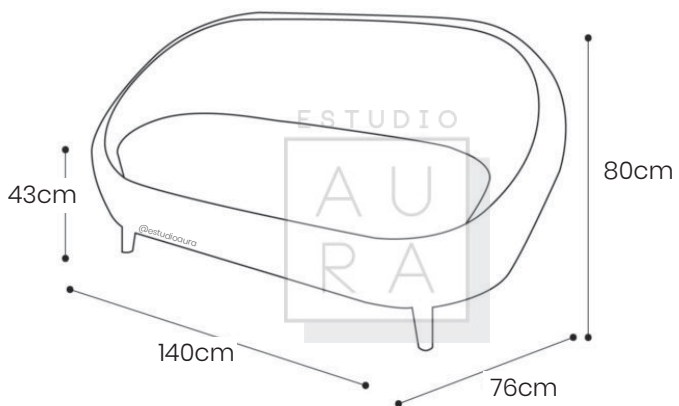

ESTUDIO
AU
RA

SKU: SOL115
PRECIO: \$430

(PRECIO EN USD - IVA INCLUIDO)

PESO: 12 KG

Sillón tapizado con patas madereadas.

ESTUDIO
A
U
R
A

SKU: SOLT16
PRECIO: \$789
(PRECIO EN USD - IVA INCLUIDO)
PESO: 22 KG

Sillón tapizado con patas madereadas.