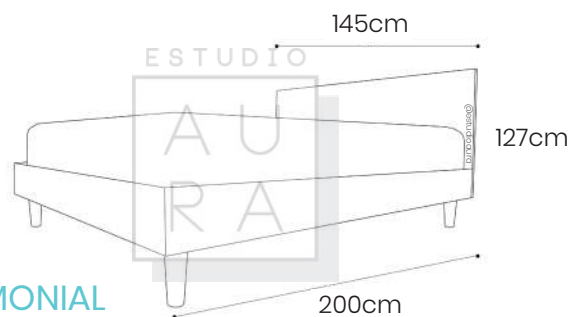

PESO: 17 KG

CAMA AURA

ESTUDIO
AURA

Cama en madera melamina.

ESTUDIO
AU
RA

MATRIMONIAL

2 plazas - 135 x 190cm

QUEEN