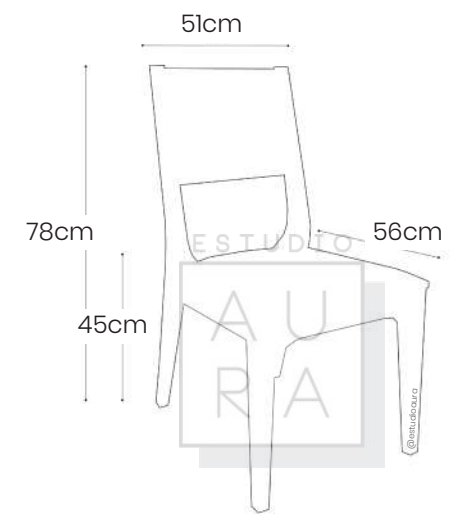

ESTUDIO
AU
RA

SKU: SIL106
PRECIO: \$209

(PRECIO EN USD - IVA INCLUIDO)

PESO: 7,2 KG

Silla tapizada con estructura en madera natural lacada.

SILLA DE COMEDOR HUMA

Silla tapizada con estructura en madera natural lacada.

SKU: SIL102
PRECIO: \$199
(PRECIO EN USD - IVA INCLUIDO)
PESO: 7,2 KG

ESTUDIO
A
U
R
A

SKU: SIL100
PRECIO: \$199
(PRECIO EN USD - IVA INCLUIDO)
PESO: 7,2 KG

Silla tapizada con estructura en madera natural lacada.