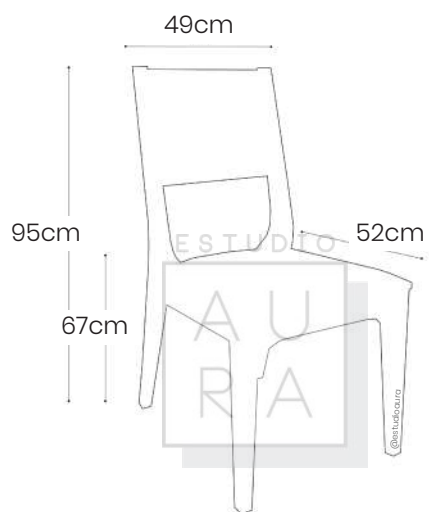

SKU: SIL105
PRECIO: \$179
(PRECIO EN USD - IVA INCLUIDO)
PESO: 5,6 KG

TABURETE POOL

ESTUDIO
AU
RA

Taburete en madera natural lacada con asiento en cuerina negra.

ESTUDIO
A
U
R
A

SKU: SIL109
PRECIO: \$199
(PRECIO EN USD - IVA INCLUIDO)
PESO: 7,2 KG