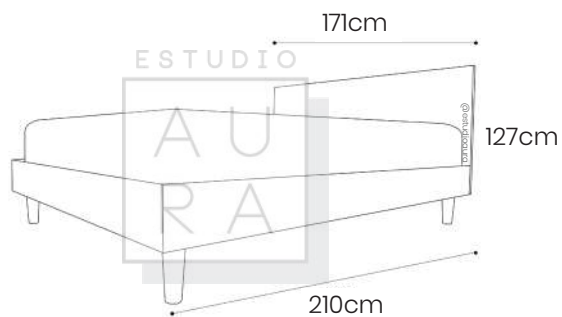

PESO: 17 KG

CAMA AURA

ESTUDIO
AURA

Cama en madera melamina.

ESTUDIO
AU
RA

MATRIMONIAL

2 plazas - 135 x 190cm

QUEEN