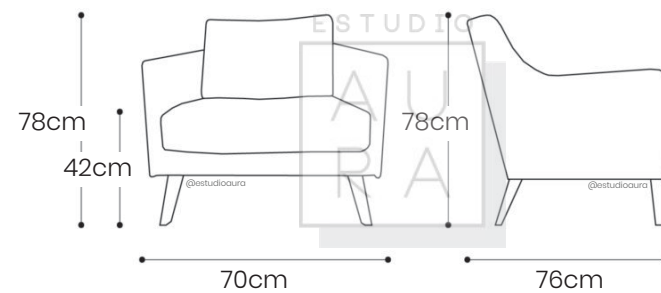

PESO: 32 KG

Sillón tapizado con patas en madera natural lacada.

SILLÓN INDIVIDUAL CLARA

ESTUDIO

A
U
R
A

SKU: SOL130
PRECIO: \$379

(PRECIO EN USD - IVA INCLUIDO)

PESO: 12 KG

Sillón tapizado con patas en madera natural lacada.

SILLÓN INDIVIDUAL GOYA

ESTUDIO
A
U
R
A

ESTU
A
U
R
A

SKU: SOL136
PRECIO: \$459

(PRECIO EN USD - IVA INCLUIDO)

PESO: 12 KG

Sillón tapizado con patas en madera natural lacada.

SILLÓN INDIVIDUAL SALLY

ESTUDIO
AURORA

SKU: SOL127
PRECIO: \$399

(PRECIO EN USD - IVA INCLUIDO)

PESO: 12 KG

ESTUDIO
AURORA

Sillón tapizado con patas en madera natural lacada.

ESTUDIO