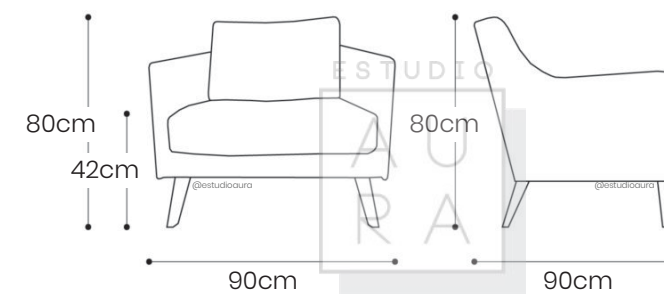

SILLÓN INDIVIDUAL TOKYO

ESTUDIO
A
U
R
A

SKU: SOL112
PRECIO: \$463

(PRECIO EN USD - IVA INCLUIDO)

PESO: 12 KG

Sillón en madera natural lacada con interior tapizado.

ESTUDIO

AU
RA