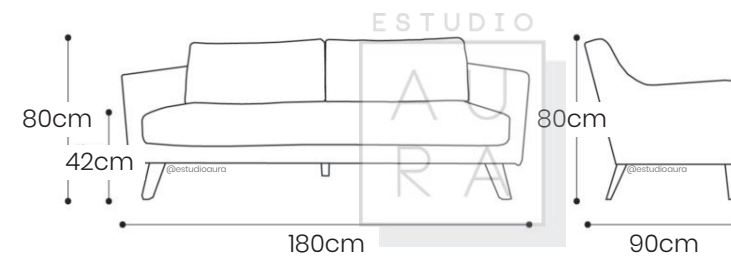

Sillón en madera natural lacada con asiento y respaldo tapizado.